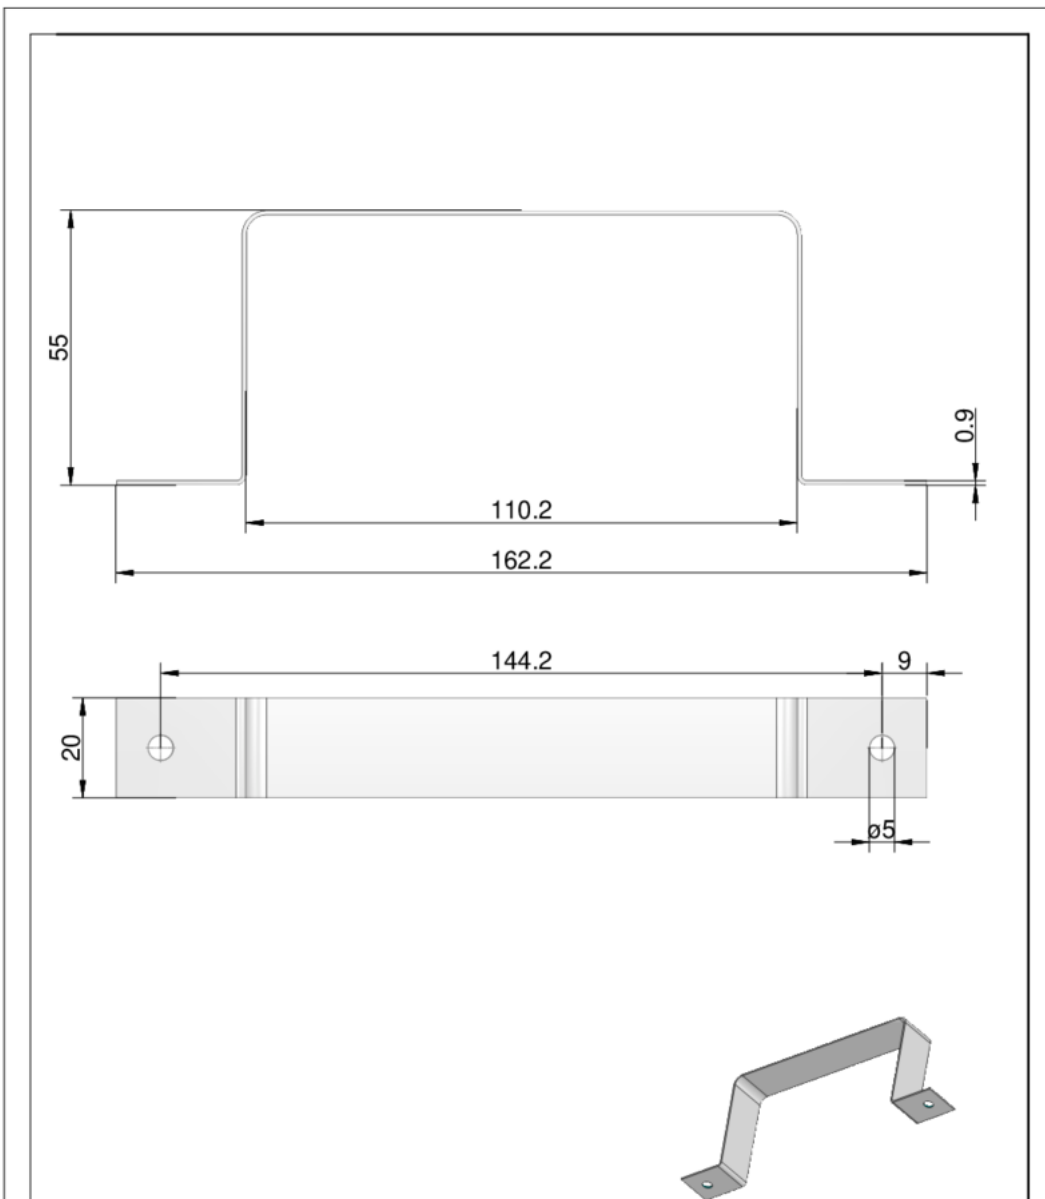

Flachkanalhalterung 100

Produktnummer: 4011045
Konfiguration: Edelstahl

Konfigurationsoptionen
4011045 | Edelstahl

- ✓ Abluftzubehör
- ✓ Wandmontage
- ✓ Deckenmontage

Für sichere Wand-/Deckenmontage freigeführter Kanäle und Schläuche.

[weitere Infos...](#)

Technische Daten

Artikeltyp	Abluftzubehör	Zertifizierung	Rostfrei
Breite	162,2 mm	Form	eckig
Material	Edelstahl	Außengittermaß	100 mm
Montage/Befestigung	Wandmontage Deckenmontage	Systemmaß	100

Maßskizze (PDF)

Kundenzeichnung		Maße in mm Dimensions in millimeters	Weitergabe und Verwertigung, sowie Vervielfältigung dieser Zeichnung ist nicht gestattet, soweit nicht ausdrücklich erlaubt. Alle Rechte vorbehalten!		Maßstab Scale 1:1	Menge Quantity 1
-		⊕ ⊖	Datum Date 29.11.12	Name Name Br	Rohstoff/Raw material Edelstahl	
-			Bearb. Drawn		Benennung/Designation Compar norm 100	
-			Gepr. Check		N-RSS 100 Flachkanalhalterung	
-			Naber GmbH Enschedestr. 24 48529 Nordhorn 0049-(0)5921-704-0		Sachnummer/Part-No. 4011045	
Ausg. Issu		Anderung Modification	Datum Date	Name Name		