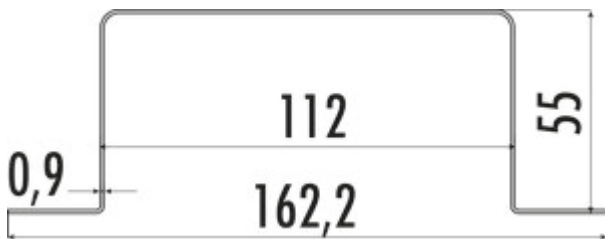

Flachkanalhalterung 100

Produktnummer: 4011045
Konfiguration: Edelstahl

Konfigurationsoptionen
4011045 | Edelstahl

- ✓ Abluftzubehör
- ✓ Wandmontage
- ✓ Deckenmontage

Für sichere Wand-/Deckenmontage freigeführter Kanäle und Schläuche.

[weitere Infos...](#)

Technische Daten

Artikeltyp	Abluftzubehör	Zertifizierung	Rostfrei
Breite	162,2 mm	Form	eckig
Material	Edelstahl	Außengittermaß	100 mm
Montage/Befestigung	Wandmontage Deckenmontage	Systemmaß	100

Maßskizze (PDF)

Kundenzeichnung		Maße in mm Dimensions in millimeters	Weitergabe und Verwertigung, sowie Vervielfältigung dieser Zeichnung ist nicht gestattet, soweit nicht ausdrücklich erlaubt. Alle Rechte vorbehalten!		Maßstab Scale 1:1	Menge Quantity 1
-		⊕ ⊖	Datum Date 29.11.12	Name Name Br	Rohstoff/Raw material Edelstahl	
-			Bearb. Drawn		Benennung/Designation Compar norm 100	
-			Gepr. Check		N-RSS 100 Flachkanalhalterung	
-			Naber GmbH Enschedestr. 24 48529 Nordhorn 0049-(0)5921-704-0		Sachnummer/Part-No. 4011045	
Ausg. Issu		Anderung Modification	Datum Date	Name Name		