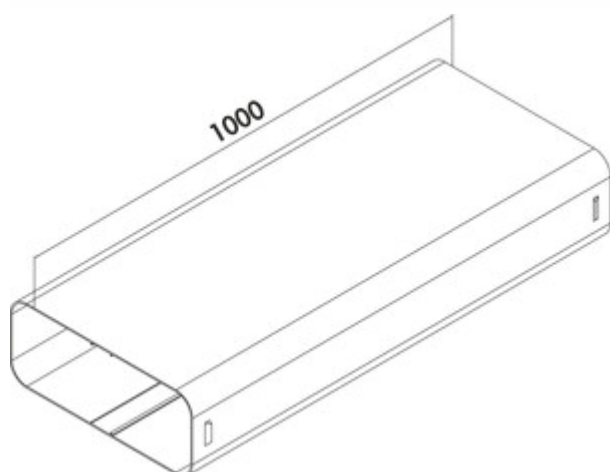

PRIME flow P-VRO 150 tube pour conduit plat

Numéro de produit: 4051001

Configuration: gris clair

Options de configuration

4051001 | gris clair

- ✓ Tuyau d'aération
- ✓ Système N-click avec éléments d'encliquetage intégrés
 - système N-click pour une connexion sûre avec le connecteur universel
 - guidage des câbles dans le conduit de ventilation (en option)
 - pose dans la structure du sol grâce à une traverse d'appui (en option)
 - longueur 1000 mm

[plus d'infos...](#)

Fiche technique

Type d'article	Tuyau d'aération	Convient pour	pour la pose dans la structure du sol
Marque	PRIME flow	Diamètre de raccordement	150 mm
Largeur	1.000 mm	Dimension du système	150
Matériau	PVC	Forme de raccordement	angulaire
Montage/fixation	Système N-click avec éléments d'encliquetage intégrés	Système de ventilation	COMPAIR PRIME flow®
Remarque	guidage des câbles dans le conduit de ventilation (en option)	Passage de câbles	En option