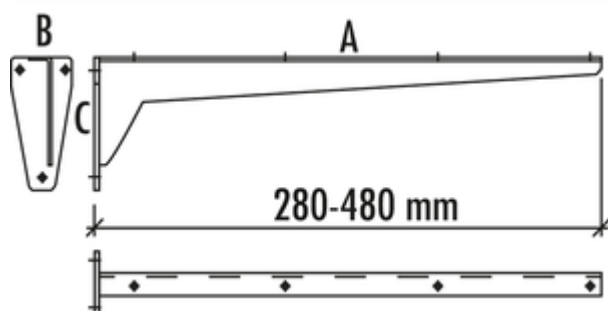

Console star

Productnummer: 3021086

Configuratie: A 330, B 53, C 100 mm

Configuratie-opties

3021085 | A 280, B 53, C 100 mm

3021086 | A 330, B 53, C 100 mm

3021087 | A 380, B 65, C 130 mm

3021088 | A 480, B 65, C 130 mm

✓ Console

Solide plaatconstructie. Legborddrager met aangelaste bevestigingsplaat.

— gegrondverfd grijs

— draagvermogen: ca. 75 kg

[meer info...](#)

Technische gegevens

Type artikel	Console	Breed	330 mm
Hoogte	100 mm	Draagkracht	ca. 75 kg