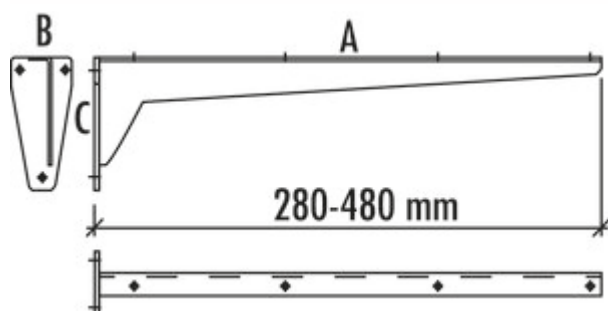

Console star

Productnummer: 3021086

Configuratie: A 330, B 53, C 100 mm

Configuratie-opties

3021085 | A 280, B 53, C 100 mm

3021086 | A 330, B 53, C 100 mm

3021087 | A 380, B 65, C 130 mm

3021088 | A 480, B 65, C 130 mm

✓ Console

Solide plaatconstructie. Legborddrager met aangelaste bevestigingsplaat.

— gegrondverfd grijs

— draagvermogen: ca. 75 kg

[meer info...](#)

Technische gegevens

| | | | |
|--------------|--|-------------|-----------|
| Type artikel | Console | Breed | 330 mm |
| Garantie | 2 jaar Naber-garantie (behalve op slijtageonderdelen), de algemene garantiev voorwaarden van Naber GmbH zijn van toepassing. | Draagkracht | ca. 75 kg |