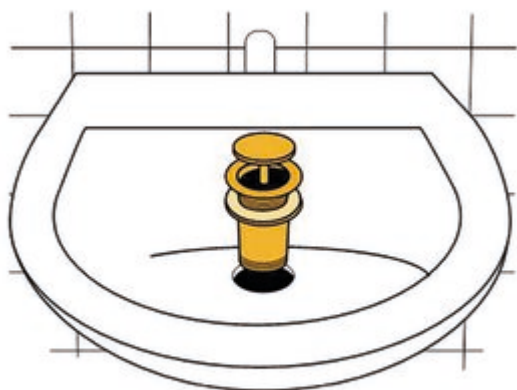

Lot d'écoulement « Klick-Confort »

Numéro de produit: 1051069

Configuration: sans débordement, L 50 mm

Options de configuration

1051069 | sans débordement, L 50 mm

1051070 | avec débordement, L 70 mm

- ✓ Robinetterie d'écoulement
- ✓ laiton chromé
- ✓ chrome
- laiton chromé
- adapté pour les lavabos
- obturateur Ø 63 mm
- 1 ¼"

[plus d'infos...](#)

Fiche technique

Type d'article	Robinetterie d'écoulement	Matériau	laiton chromé
Garantie	Garantie Naber de 2 ans (hors pièces d'usure), les conditions générales de garantie de la société Naber GmbH s'appliquent.	Débordement	sans débordement
Largeur	50 mm		