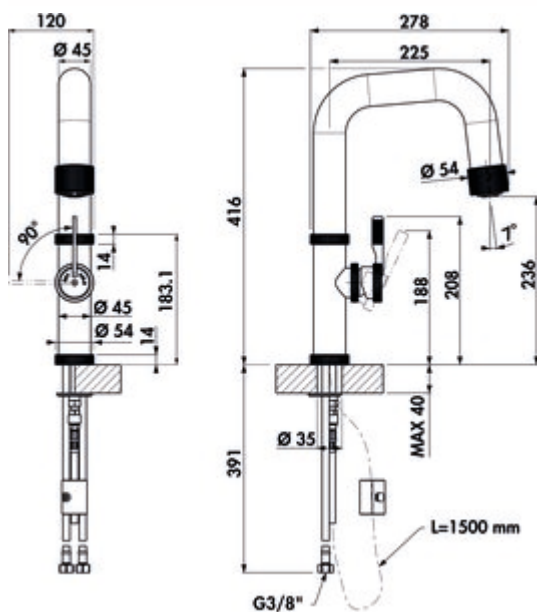

LINEA Raw

Productnummer: 5011275

Configuratie: grafiet, hoogdruk

Configuratie-opties

5011275 | grafiet, hoogdruk

5011276 | zwart mat, hoogdruk

- ✓ Gootsteenkraan
- ✓ hoogdruk
- ✓ Zwenkbaar

Eengreepsmengkraan. Met zwenk-/uittrekbare metalen slangdouche (straal/douche omschakelbaar), zijdelingse hendel en keramisch binnenwerk.

- zwenkbereik 360°
- boor \varnothing 35 mm
- komt overeen met de Duitse en Europese drinkwaterverordening/richtlijn

[meer info...](#)

Technische gegevens

Type artikel	Gootsteenkraan	Type fitting	Eengreepsmengkraan
Merk	LINEA	Bedrijfsdruk	hoogdruk
Aantal handgrepen	1	Breed	54 mm
Totale installatiehoogte	416 mm	Materiaal	messing
Bereik	225 mm	Werkbladdikte	40 mm
uitloop	Zwenkbaar Uittrekbaar	Draaibare handgreep	90 °
Afvoerhoogte	236 mm	Aantal kraangaten	1
Bedrijfsmodus	Hefboom	Patroongrootte	35 mm
Boordiameter	35 mm	Convertibele jet/douche	Ja
positie hendel	rechts	Slangdouche met veergeleiding	Nee
Garantie van de fabrikant	5 jaar garantie af fabriek (behalve op slijtageonderdelen) 10 jaar after-sales garantie op onderdelen Uw claim bij de klantenservice tijdens de garantieperiode wordt individueel in overleg afgehandeld.	Hellingshoek van beluchter	1 °
Patroon met keramische afdichtingsschijven	Ja	Type doucheslang	Geïntegreerde slangverstuiver
Draaibare uitloop	360°	Type aansluiting	G 3/8" F
Type balk	Douchestraal Comfort balk	Aansluitgrootte	DN 15
Klantenservice van de fabriek	Nee	Verbindingslangen	450 mm

Accessoires

5031005	Vuilfilter Ecco 1, 3/8", chroom
---------	---------------------------------