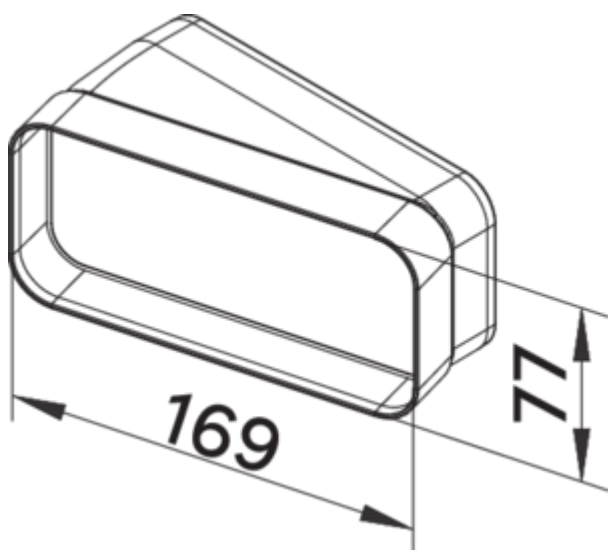

MF-RBH 125 buisbocht horizontaal 15°

Productnummer: 4033012

Configuratie: wit

Configuratie-opties

4033012 | wit

- ✓ Verbindingselement
 - ✓ Insteekstelsysteem voor verlijming achteraf
- Met eenzijdig aangepaste mof.

[meer info...](#)

Technische gegevens

Type artikel	Verbindingselement	Vorm	hoekig
Hoogte	82 mm	Buitendiameter	125 mm
Breed	174 mm	Systeemdiameter	125
Materiaal	Polystyreen	Uitgangsaandrijving	hoekig
Monteren/bevestigen	Insteekstelsysteem voor verlijming achteraf	Ventilatiesysteem	COMPAIR flow 125