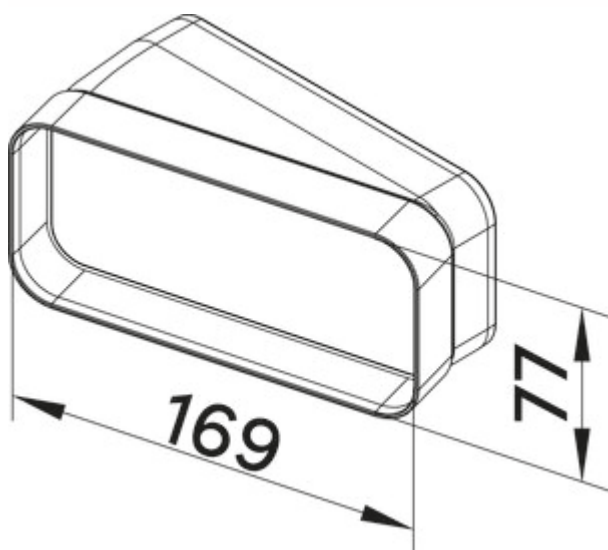

## MF-RBH 125 buisbocht horizontaal 15°

Productnummer: 4033012

Configuratie: wit

### Configuratie-opties

4033012 | wit

- ✓ Verbindingselement
  - ✓ Insteekstelsysteem voor verlijming achteraf
- Met eenzijdig aangepaste mof.

[meer info...](#)

### Technische gegevens

Type artikel	Verbindingselement	Vorm	hoekig
Garantie	2 jaar Naber-garantie (behalve op slijtageonderdelen), de algemene garantievoorwaarden van Naber GmbH zijn van toepassing.	Buitendiameter	125 mm
Breed	174 mm	Systeemdimensie	125
Materiaal	Polystyreen	Uitgangsaandrijving	hoekig
Monteren/bevestigen	Insteekstelsysteem voor verlijming achteraf	Ventilatiesysteem	COMPAIR flow 125