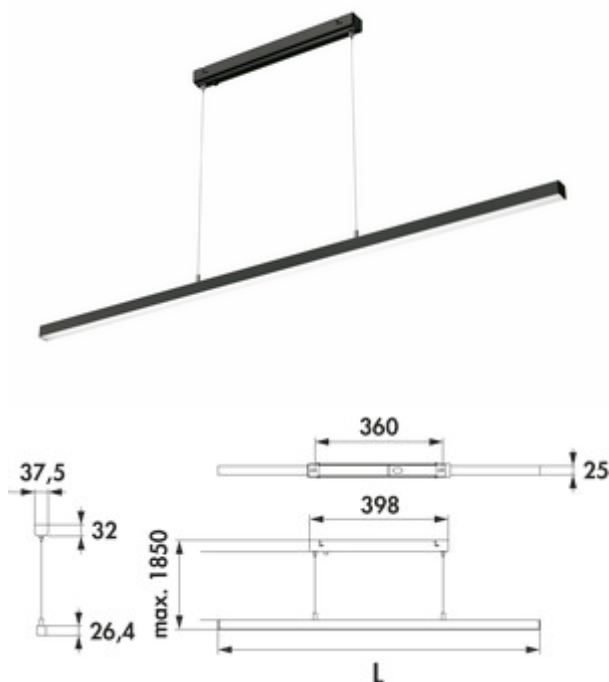

Asta LED

Productnummer: 7065063

Configuratie: L 1500 mm, 23,2 W, zwart mat

Configuratie-opties

7065050 | L 900 mm, 13,9 W, roestvrij staalkleurig

7065051 | L 1200 mm, 18,6 W, roestvrij staalkleurig

7065052 | L 1500 mm, 23,2 W, roestvrij staalkleurig

7065061 | L 900 mm, 13,9 W, zwart mat

7065062 | L 1200 mm, 18,6 W, zwart mat

7065063 | L 1500 mm, 23,2 W, zwart mat

- ✓ Pendellamp
- ✓ 4000 K neutraal wit
- ✓ 23,2 watt

Pendellamp. Aluminium kast. Kunststof afdekking wit incl. converter.
— 230 V

— max. 84 lumen/watt bij 4000 K neutraal wit

— ophanging max. 1850 mm

— niet met door de klant ter beschikking te stellen dimmer dimbaar

— zonder afstandsbediening. Aan/Uit-functie via lichtschakelaar ter plaatse

Dit product bevat een lichtbron van energie-efficiëntieklasse G.

[meer info...](#)

Technische gegevens

Type artikel	Lamp	Materiaal behuizing	aluminium
Breed	1.500 mm	Kleur behuizing	zwart mat
Monteren/bevestigen	Plafondmontage	Materiaal cover	kunststof
Energie-efficiëntieklasse	G	Kleur omslag	wit
Schakelaar	Nee	Ophanging	1850 mm
Vorm	hoekig	Lichtbron inbegrepen	Ja
Type lichtbron	LED	Dimbaar door dimmer geleverd door klant	Nee
Kleurtemperatuur	4000 K neutraal wit	Type armatuur	Pendellamp
Lichtopbrengst	max. 84 lumen/watt bij 4000 K neutraal wit	Verlichtingsvermogen	23,2 watt
Transformator/omvormer vereist	Ja, inbegrepen		