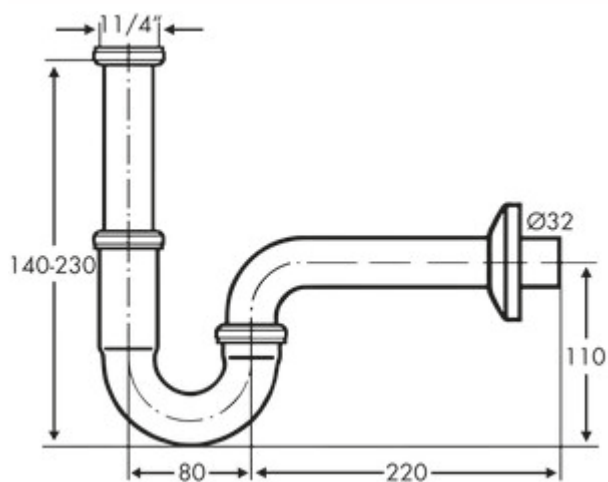

Siphon anti-odeur pour tuyaux 4

Numéro de produit: 1051029

Configuration: 1 ¼" x 1 ¼"

Options de configuration

1051029 | 1 ¼" x 1 ¼"

✓ Siphon

Obturbateur anti-odeurs chromé avec une plus grande possibilité d'ajustement pour lavabos.

— testé selon la norme DIN EN274

[plus d'infos...](#)

Fiche technique

Type d'article	Siphon	Utilisation	Pour lavabos
Hauteur	140 - 230 mm	Filetage	1 ¼" x 1 ¼"
Caractéristiques	réglable		