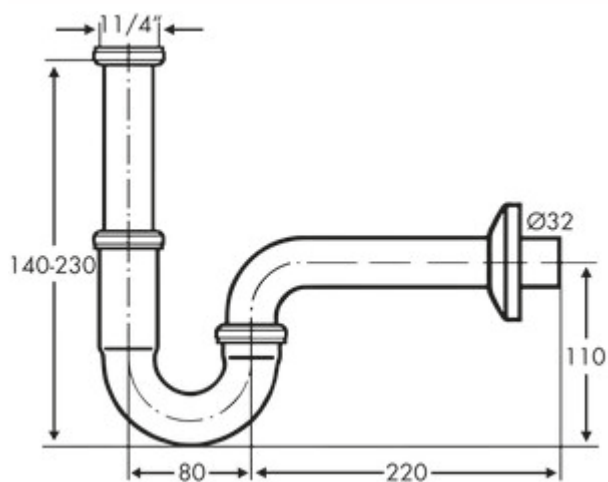

Siphon anti-odeur pour tuyaux 4

Numéro de produit: 1051029

Configuration: 1 1/4" x 1 1/4"

Options de configuration

1051029 | 1 1/4" x 1 1/4"

✓ Siphon

Obturbateur anti-odeurs chromé avec une plus grande possibilité d'ajustement pour lavabos.

— testé selon la norme DIN EN274

[plus d'infos...](#)

Fiche technique

Type d'article	Siphon	Utilisation	Pour lavabos
Caractéristiques	réglable	Filetage	1 1/4" x 1 1/4"