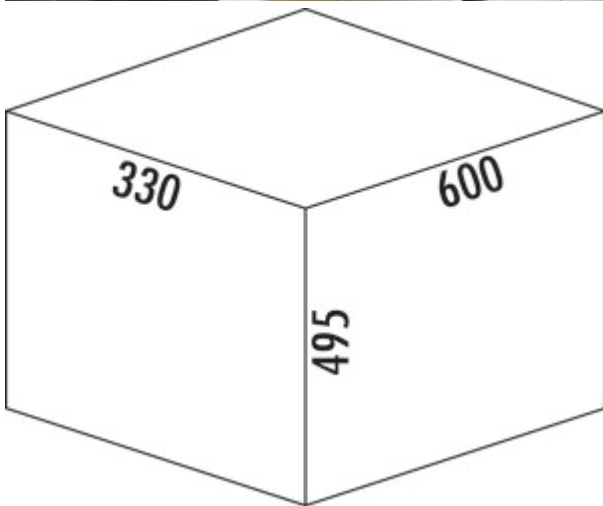

WESCO® Pullboy Soft Comfort® 495 K/600-2

Produktnummer: 8011488
 Konfiguration: anthrazit

Konfigurationsoptionen
 8011488 | anthrazit

- ✓ Frontauszugssystem
- ✓ Vollauszug
- ✓ 58 l

Mit feststehendem Deckel. Inkl. Auszugssicherungsstifte.

- Abfallsystem mit Softeinzug und Dämpfung
- Abfallvolumen 58 (2 x 29) Liter
- Maße: 495 x 562 x 330 mm (H x B x T)
- Montage: Seitenwandmontage mit Frontblende
- für 16/19 mm Seitenwände

[weitere Infos...](#)

Technische Daten

Artikeltyp	Abfallsammelsystem	Bauart Abfallsammler	Frontauszugssystem
Marke	WESCO®	Führungsschientiefe	420 mm
Breite	562 mm	Gesamtvolumen	58 l
Material	Kunststoff	Volumen/Inhalt Behälter 1	29 l
Schrankbreite	600 mm	Volumen/Inhalt Behälter 2	29 l
Montage/Befestigung	Seitenwand Frontblende Comfort Plus Metall-Einbauschablone	Form	eckig
Farbe Gesamtdeckel	anthrazit	Softeinzug	Ja
herausziehbarer Gesamtdeckel	Nein	Für Seitenwandstärke	16/19 mm
Deckel	Ja	Farbe Gestell	anthrazit
Deckelart	Gesamtdeckel	Volumen/Inhalt Behälter	29/29
Anzahl Behälter	2	Tragkraft	max. 30 kg
Öffnungstechnik	Vollauszug	Schließmechanismus	Mit Dämpfer