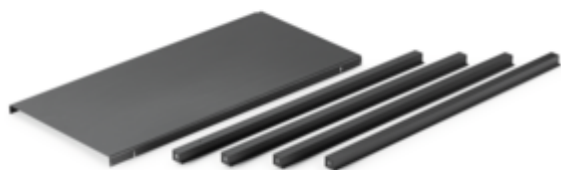

## Set achterwanden Cubo 600

Productnummer: 8051031

Configuratie: 600 mm, zwart mat

### Configuratie-opties

8051031 | 600 mm, zwart mat

- ✓ Reksysteem
- ✓ Materiaal: staal
- ✓ hoekig

Reksysteem. Staal, poedergecoat met fijne structuur.

Set bestaande uit:

- 4 traversen à l 564 mm
- plaatstalen achterwand 263 x 561 mm (H x B)

### Technische gegevens

Type artikel	Reksysteem	Oppervlak/coating	poedergecoat met fijne structuur
Hoogte	263 mm	Monteren/bevestigen	Wandmontage
Breed	564 mm	Vorm	hoekig
Materiaal	staal	Bestaande uit	4 traversen à l 564 mm plaatstalen achterwand 263 x 561 mm (H x B)