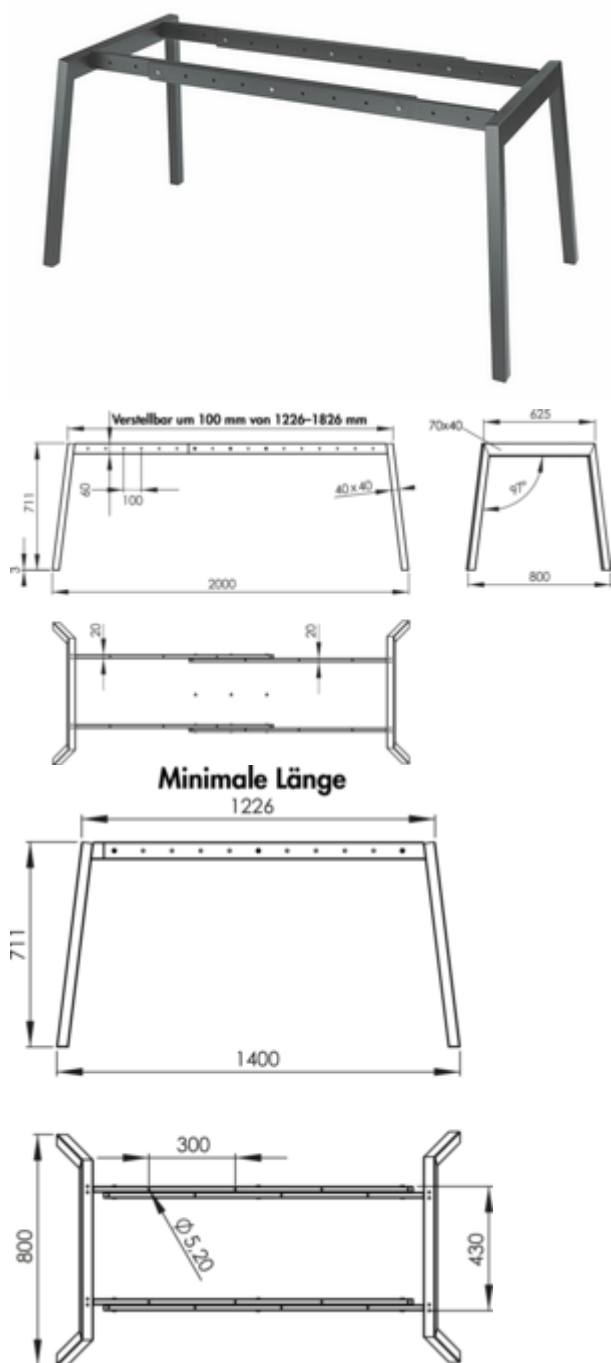

Tavolo Tischgestell

Produktnummer: 3031004
Konfiguration: schwarz matt

Konfigurationsoptionen

3031004 | schwarz matt
3031005 | Edelstahl

- ✓ Tischgestell
- ✓ verstellbar
- ✓ Tragkraft: ca. 100 kg
- Verstellmöglichkeit im 100er Raster
- Gestell verwendbar für Längen von 1226–1826 mm
- H 711 mm, B oben 625 mm, B unten 800 mm
- Profil 40 x 40 mm
- belastbar bis ca. 100 kg
- nicht für Granitplatten geeignet

[weitere Infos...](#)

Technische Daten

Artikeltyp	Tischgestell	Gestelltyp	Tischgestell
Höhe	711 mm	Anzahl enthaltene Quertraversen	2
Material	Stahl	Vorbereitung für	APL Platte
Oberfläche/Beschichtung	matt	Maße Profil Traverse	60 x 20 mm
Hinweis	Kein Einsatz von Granitplatten möglich.	Breite oben	625 mm
Eigenschaften	verstellbar	Breite unten	800 mm
Form	schräg	Höhe ohne APL	711 mm
Tragkraft	ca. 100 kg	Länge oben	1.226 - 1.826 mm
Verstellung	Im 100er Raster	Länge unten	1.400 - 2.000 mm
Maße Profil	40 x 40 mm		