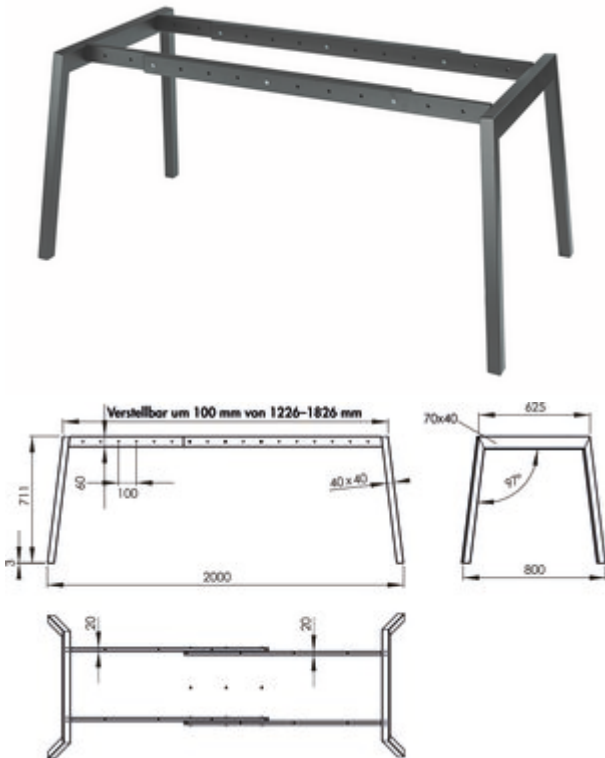

Tavolo Tischgestell

Produktnummer: 3031004
 Konfiguration: schwarz matt

Konfigurationsoptionen

3031004 | schwarz matt
 3031005 | Edelstahl

- ✓ Tischgestell
- ✓ verstellbar
- ✓ Tragkraft: ca. 100 kg
- Verstellmöglichkeit im 100er Raster
- Gestell verwendbar für Längen von 1226–1826 mm
- H 711 mm, B oben 625 mm, B unten 800 mm
- Profil 40 x 40 mm
- belastbar bis ca. 100 kg
- nicht für Granitplatten geeignet

[weitere Infos...](#)

Technische Daten

Artikeltyp	Tischgestell	Gestelltyp	Tischgestell
Material	Stahl	Anzahl enthaltene Quertraversen	2
Oberfläche/Beschichtung	matt	Vorbereitung für	APL Platte
Hinweis	Kein Einsatz von Granitplatten möglich.	Maße Profil Traverse	60 x 20 mm
Eigenschaften	verstellbar	Breite oben	625 mm
Form	schräg	Breite unten	800 mm
Tragkraft	ca. 100 kg	Höhe ohne APL	711 mm
Verstellung	Im 100er Raster	Länge oben	1.226 - 1.826 mm
Maße Profil	40 x 40 mm	Länge unten	1.400 - 2.000 mm