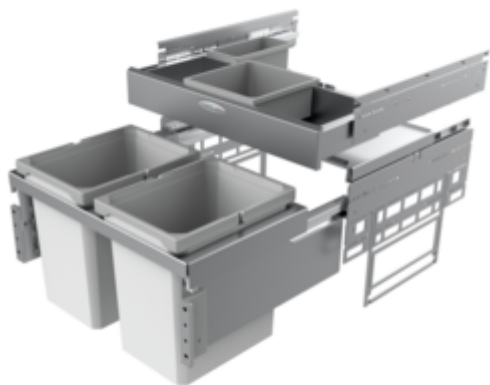

## Cox® Base 360 K/600-2 avec Base-Board

Numéro de produit: 8012802

Configuration: sans couvercle bio, gris clair, H 460 mm

### Options de configuration

8012802 | sans couvercle bio, gris clair, H 460 mm

8012803 | avec couvercle bio, gris clair, H 460 mm

8013802 | sans couvercle bio, anthracite, H 460 mm

8013803 | avec couvercle bio, anthracite, H 460 mm

- ✓ Système de tiroirs à casseroles
- ✓ extraction totale
- ✓ 31 l
  - profondeur du rail de guidage 470 mm
  - capacité 31 (2 x 15,5) litres
  - technique: sortie totale
  - montage: paroi de l'armoire et bandeau frontal
  - avec entrée soft et amortissement
  - profondeur d'encastrement 320 mm
  - boîtes de rangement 1x2,7 l et 1x1,2 l et 4 fixations incluses

## Fiche technique

Type d'article	Système de collecte des déchets	Volume total	31 l
Hauteur	360 mm	Volume/contenu du récipient 1	15,5 l
Largeur	600 mm	Volume/contenu du récipient 2	15,5 l
Montage/fixation	sur la paroi du meuble bandeau de la façade	Forme	angulaire
Matériau du récipient	plastique	Retrait immédiat	Oui
Couvercle	Non	Volume/contenu du récipient	15,5/15,5
Nombre de récipients	2	Volume/contenu du bac à tiroirs 1	2,7 l
Technique d'ouverture	extraction totale	Volume/contenu du bac à tiroirs 2	1,2 l
Nombre de récipients dans le tiroir supplémentaire	1	Profondeur d'encastrement	320 mm
Type de construction Collecteur de déchets	Système de tiroirs à casseroles	Couvercle bio	Non
Largeur de l'armoire	600 mm	Mécanisme de fermeture	Avec amortisseur
Profondeur du rail de guidage	470 mm		