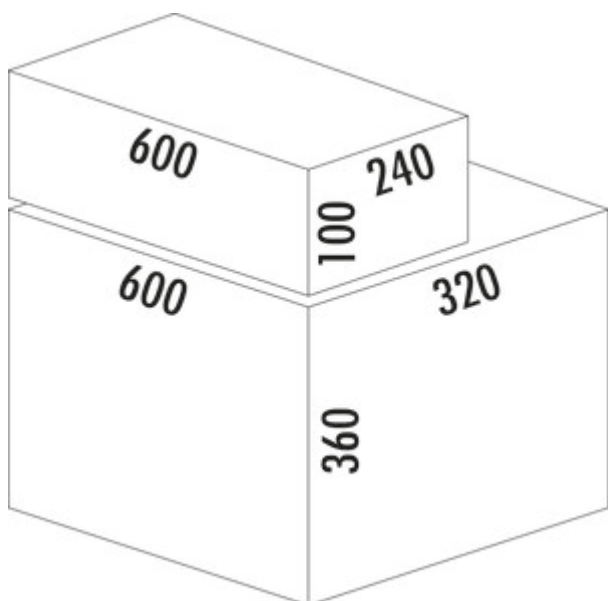

## Cox® Base 360 K/600-2 avec Base-Board

Numéro de produit: 8012802

Configuration: sans couvercle bio, gris clair, H 460 mm

### Options de configuration

8012802 | sans couvercle bio, gris clair, H 460 mm

8012803 | avec couvercle bio, gris clair, H 460 mm

8013802 | sans couvercle bio, anthracite, H 460 mm

8013803 | avec couvercle bio, anthracite, H 460 mm

- ✓ Système de tiroirs à casseroles
- ✓ extraction totale
- ✓ 31 l
  - profondeur du rail de guidage 470 mm
  - capacité 31 (2 x 15,5) litres
  - technique: sortie totale
  - montage: paroi de l'armoire et bandeau frontal
  - avec entrée soft et amortissement
  - profondeur d'encastrement 320 mm
  - boîtes de rangement 1x2,7 l et 1x1,2 l et 4 fixations incluses

## Fiche technique

Type d'article	Système de collecte des déchets	Volume total	31 l
Hauteur	360 mm	Volume/contenu du récipient 1	15,5 l
Largeur	600 mm	Volume/contenu du récipient 2	15,5 l
Montage/fixation	sur la paroi du meuble bandeau de la façade	Forme	angulaire
Matériau du récipient	plastique	Retrait immédiat	Oui
Couvercle	Non	Volume/contenu du récipient	15,5/15,5
Nombre de récipients	2	Volume/contenu du bac à tiroirs 1	2,7 l
Technique d'ouverture	extraction totale	Volume/contenu du bac à tiroirs 2	1,2 l
Nombre de récipients dans le tiroir supplémentaire	1	Profondeur d'encastrement	320 mm
Type de construction Collecteur de déchets	Système de tiroirs à casseroles	Couvercle bio	Non
Largeur de l'armoire	600 mm	Mécanisme de fermeture	Avec amortisseur
Profondeur du rail de guidage	470 mm		