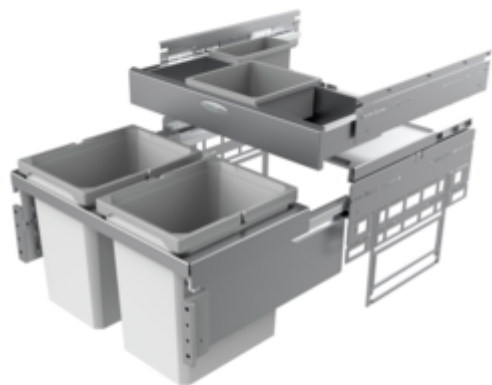

Cox® Base 360 K/600-2 avec Base-Board

Numéro de produit: 8012802

Configuration: sans couvercle bio, gris clair, H 460 mm

Options de configuration

8012802 | sans couvercle bio, gris clair, H 460 mm

8012803 | avec couvercle bio, gris clair, H 460 mm

8013802 | sans couvercle bio, anthracite, H 460 mm

8013803 | avec couvercle bio, anthracite, H 460 mm

- ✓ Système de tiroirs à casseroles
- ✓ extraction totale
- ✓ 31 l
 - profondeur du rail de guidage 470 mm
 - capacité 31 (2 x 15,5) litres
 - technique: sortie totale
 - montage: paroi de l'armoire et bandeau frontal
 - avec entrée soft et amortissement
 - profondeur d'encastrement 320 mm
 - boîtes de rangement 1x2,7 l et 1x1,2 l et 4 fixations incluses

[plus d'infos...](#)

Fiche technique

Type d'article	Système de collecte des déchets	Volume total	31 l
Largeur	600 mm	Volume/contenu du récipient 1	15,5 l
Montage/fixation	sur la paroi du meuble bandeau de la façade	Volume/contenu du récipient 2	15,5 l
Matériau du récipient	plastique	Forme	angulaire
Couvercle	Non	Retrait immédiat	Oui
Nombre de récipients	2	Volume/contenu du récipient	15,5/15,5
Technique d'ouverture	extraction totale	Volume/contenu du bac à tiroirs 1	2,7 l
Nombre de récipients dans le tiroir supplémentaire	1	Volume/contenu du bac à tiroirs 2	1,2 l
Type de construction Collecteur de déchets	Système de tiroirs à casseroles	Profondeur d'encastrement	320 mm
Largeur de l'armoire	600 mm	Couvercle bio	Non
Profondeur du rail de guidage	470 mm	Mécanisme de fermeture	Avec amortisseur