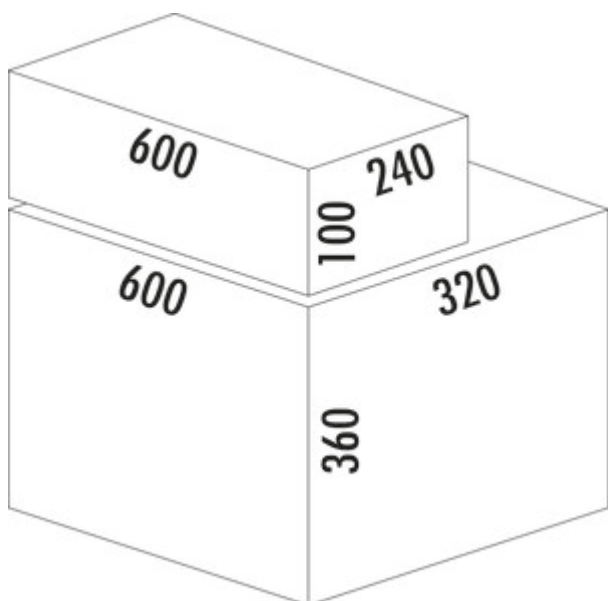

Cox® Base 360 K/600-2 avec Base-Board

Numéro de produit: 8012802

Configuration: sans couvercle bio, gris clair, H 460 mm

Options de configuration

8012802 | sans couvercle bio, gris clair, H 460 mm

8012803 | avec couvercle bio, gris clair, H 460 mm

8013802 | sans couvercle bio, anthracite, H 460 mm

8013803 | avec couvercle bio, anthracite, H 460 mm

- ✓ Système de tiroirs à casseroles
- ✓ extraction totale
- ✓ 31 l
 - profondeur du rail de guidage 470 mm
 - capacité 31 (2 x 15,5) litres
 - technique: sortie totale
 - montage: paroi de l'armoire et bandeau frontal
 - avec entrée soft et amortissement
 - profondeur d'encastrement 320 mm
 - boîtes de rangement 1x2,7 l et 1x1,2 l et 4 fixations incluses

[plus d'infos...](#)

Fiche technique

Type d'article	Système de collecte des déchets	Volume total	31 l
Largeur	600 mm	Volume/contenu du récipient 1	15,5 l
Montage/fixation	sur la paroi du meuble bandeau de la façade	Volume/contenu du récipient 2	15,5 l
Matériau du récipient	plastique	Forme	angulaire
Couvercle	Non	Retrait immédiat	Oui
Nombre de récipients	2	Volume/contenu du récipient	15,5/15,5
Technique d'ouverture	extraction totale	Volume/contenu du bac à tiroirs 1	2,7 l
Nombre de récipients dans le tiroir supplémentaire	1	Volume/contenu du bac à tiroirs 2	1,2 l
Type de construction Collecteur de déchets	Système de tiroirs à casseroles	Profondeur d'encastrement	320 mm
Largeur de l'armoire	600 mm	Couvercle bio	Non
Profondeur du rail de guidage	470 mm	Mécanisme de fermeture	Avec amortisseur

Customer drawing:

Notes: 1. The drawing shows the assembly of the base board. 2. The drawing shows the assembly of the base board. 3. The drawing shows the assembly of the base board.

Dimensions: 562 mm (height), 496 mm (width)