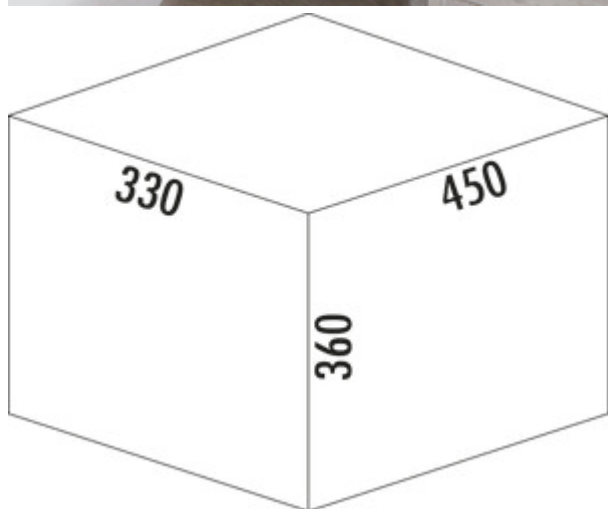

## WESCO® Pullboy Soft Comfort® 360 K/450-2

Productnummer: 8011126

Configuratie: antraciet

### Configuratie-opties

8011126 | antraciet

- ✓ Frontuittreksystemen
- ✓ volledig uittrekbaar
- ✓ 22 l

Met deksel-uittreksysteem en uittrekborgpennen. Incl. antislipmat.

— afvalstelsysteem met soft intreksysteem en demping

— afvalvolume 22 (2 x 11) Liter

— afmetingen: 360 x 412 x 330 mm (H x B x D)

— montage: zijwandmontage met frontpaneel

— voor 16/19 mm zijwanden

[meer info...](#)

### Technische gegevens

Type artikel	Systeem voor afvalinzameling	Geleiderail diepte	420 mm
Merk	WESCO®	Totaal volume	22 l
Breed	412 mm	Volume/inhoud container 1	11 l
Materiaal	kunststof	Volume/inhoud container 2	11 l
Kastbreedte	450 mm	Vorm	hoekig
Monteren/bevestigen	zijwand (deksel) frontpaneel metalen Comfort Plus inbouwjabloon	Zacht sluiten	Ja
Verder	incl. uittrekborgpennen	Voor zijwanddikte	16/19 mm
Kleur totale dekking	antraciet	Kleur frame	antraciet
Omslag	Ja	Volume/inhoud container	11/11
Type hoes	Volledig deksel	Draagkracht	max. 30 kg
Aantal containers	2	Vergrendelmechanisme	Met demper
Technologie openen	volledig uittrekbaar	Bestaande uit	systeem voor afvalinzameling antislipmat
Type afvalverzamelaar	Frontuittreksystemen		