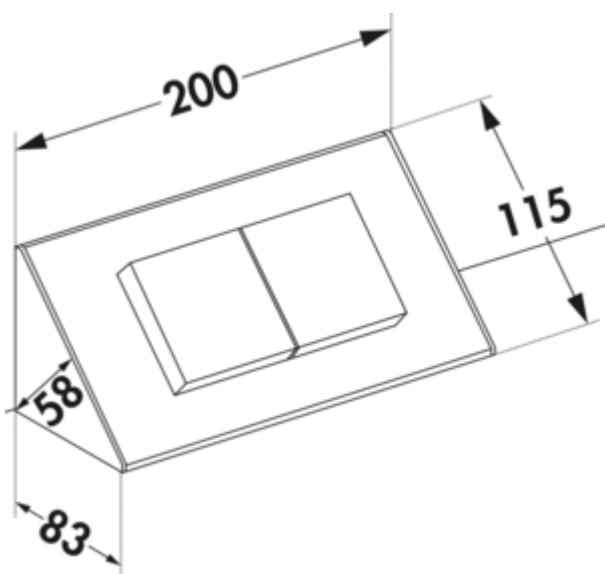

Mira WA1

Produktnummer: 7053048

Konfiguration: Edelstahl

Konfigurationsoptionen

7053048 | Edelstahl

- ✓ Aufbausteckdosenelement
- ✓ 2 x Schuko Steckdose
- ✓ eckig

Steckdosenelement. 2-fach. Mit Klappdeckel.

- 240 V/16 A
- 200 x 83 x 83 mm (H x B x T)
- 2000 mm Netzanschlussleitung, Schuko Stecker lose beigelegt
- Kabelauslass hinten

[weitere Infos...](#)

Technische Daten

Artikeltyp	Steckdosenelement	Material Gehäuse	Edelstahl
Höhe	200 mm	Farbe Gehäuse	Edelstahl
Breite	83 mm	Netzstecker lose beigelegt	Ja
Montage/Befestigung	Aufbaumontage	Länge der Zuleitung (primär)	2.000 mm
Netzspannung	240 V/16 A	Kabelauslass	Kabelauslass hinten
Zertifizierung	CE	Deckel-/Blendentyp	Klappdeckel
Eigenschaften	rostfrei	Ausführung Steckdosen	2 x Schuko Steckdose
Form	eckig	Art des Steckdosenelements	Aufbausteckdosenelement
Einbautiefe	83 mm	Anzahl Steckdosen (gesamt)	2