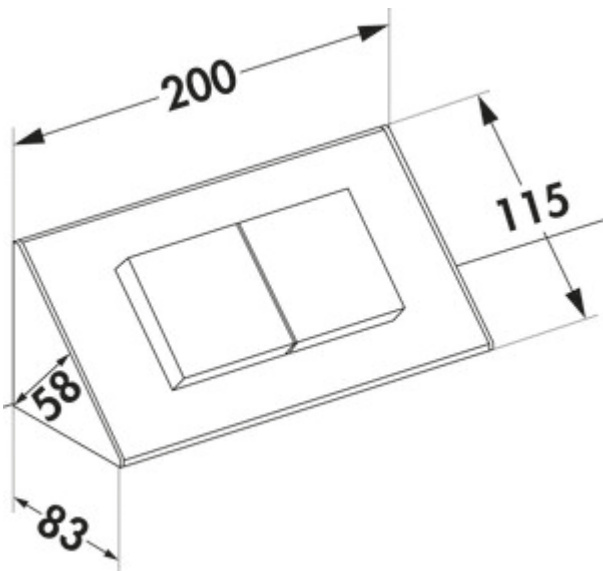

## Mira WA1

Produktnummer: 7053048  
 Konfiguration: Edelstahl

**Konfigurationsoptionen**  
 7053048 | Edelstahl

- ✓ Aufbausteckdosenelement
- ✓ 2 x Schukosteckdose
- ✓ eckig

Steckdosenelement. 2-fach. Mit Klappdeckel.

- 240 V/16 A
- 200 x 83 x 83 mm (H x B x T)
- 2000 mm Netzanschlussleitung, Schukostecker lose beigelegt
- Kabelauslass hinten

[weitere Infos...](#)

### Technische Daten

Artikeltyp	Steckdosenelement	Farbe Gehäuse	Edelstahl
Breite	83 mm	Netzstecker lose beigelegt	Ja
Montage/Befestigung	Aufbaumontage	Länge der Zuleitung (primär)	2.000 mm
Netzspannung	240 V/16 A	Kabelauslass	Kabelauslass hinten
Zertifizierung	CE	Deckel-/Blendentyp	Klappdeckel
Eigenschaften	rostfrei	Ausführung Steckdosen	2 x Schukosteckdose
Form	eckig	Art des Steckdosenelements	Aufbausteckdosenelement
Einbautiefe	83 mm	Anzahl Steckdosen (gesamt)	2
Material Gehäuse	Edelstahl		