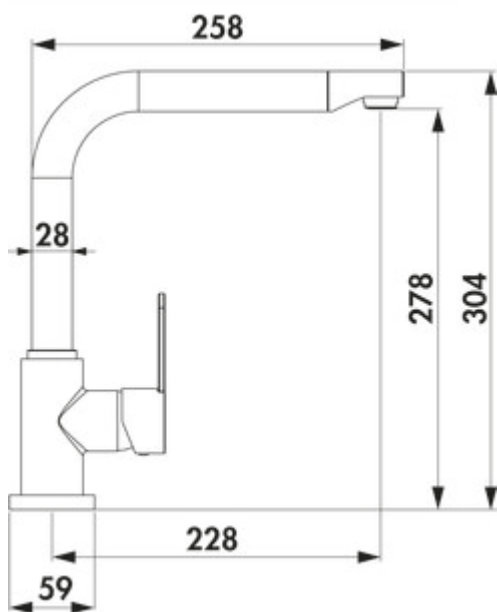

### Options de configuration

5021300 | chrome, haute pression  
5021301 | couleur acier inox, haute pression  
5021302 | noir mat, haute pression

✓ Robinetterie d'évier

✓ haute pression

✓ à tête pivotante

Mitigeur à bec unique. À tête pivotante, manette latérale, cartouche céramique et protection anti-ébullition.

— fonction de démarrage à froid économe en énergie

— plage de pivotement 360°

— forage Ø 35 mm

### Fiche technique

Type d'article	Robinetterie d'évier	Type de robinetterie	Mitigeur à bec unique
Marque	Wasserwerk	Pression de service	haute pression
Nombre de poignées	1	Largeur	59 mm
Hauteur de montage totale	304 mm	Matériau	laiton acier inox
Portée	228 mm	Nombre de trous de robinetterie	1
Sortie	à tête pivotante	Fonction ECO	fonction de démarrage à froid économe en énergie
Hauteur d'écoulement	278 mm	Limiteur de température/protection contre les brûlures	protection anti-ébullition
Mode d'emploi	Levier	Distance minimale entre le mur et le centre du trou de robinetterie	0 mm
Diamètre de perçage	35 mm	Régulateur de jet anticalcaire	Oui
Griffposition	manette latérale	Régulateur de jet ventilé	Oui
Cartouche avec disques d'étanchéité en céramique	Oui	Débit max. Débit à 3 bar	10,8 l/min
Plage de pivotement de la sortie	360°		