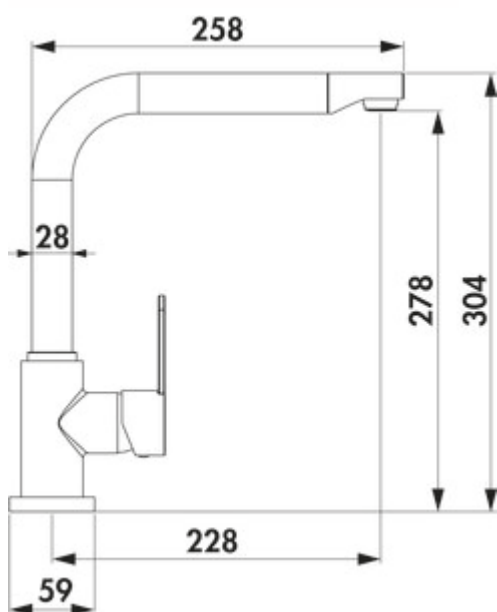

Wasserwerk Portare 1

Numéro de produit: 5021300
Configuration: chrome, haute pression

Options de configuration

5021300 | chrome, haute pression
5021301 | couleur acier inox, haute pression
5021302 | noir mat, haute pression

✓ Robinetterie d'évier

✓ haute pression

✓ à tête pivotante

Mitigeur à bec unique. À tête pivotante, manette latérale, cartouche céramique et protection anti-ébullantement.

— fonction de démarrage à froid économe en énergie

— plage de pivotement 360°

— forage Ø 35 mm

— correspond au règlement/à la directive allemande et européenne sur l'eau potable

BELGAQUA

D MADE IN GERMANY

KERAMISCHE DICHTUNG

[plus d'infos...](#)

Fiche technique

Type d'article	Robinetterie d'évier	Type de robinetterie	Mitigeur à bec unique
Marque	Wasserwerk	Pression de service	haute pression
Nombre de poignées	1	Largeur	59 mm
Hauteur de montage totale	304 mm	Matériau	laiton acier inox
Portée	228 mm	Nombre de trous de robinetterie	1
Sortie	à tête pivotante	Fonction ECO	fonction de démarrage à froid économe en énergie
Hauteur d'écoulement	278 mm	Limiteur de température/protection contre les brûlures	Oui
Mode d'emploi	Levier	Douchette à ressort	Non
Diamètre de perçage	35 mm	Distance minimale entre le mur et le centre du trou de robinetterie	0 mm
Griffposition	droite	Régulateur de jet anticalcaire	Oui
Cartouche avec disques d'étanchéité en céramique	Oui	Régulateur de jet ventilé	Oui
Plage de pivotement de la sortie	360°	Débit max. Débit à 3 bar	10,8 l/min