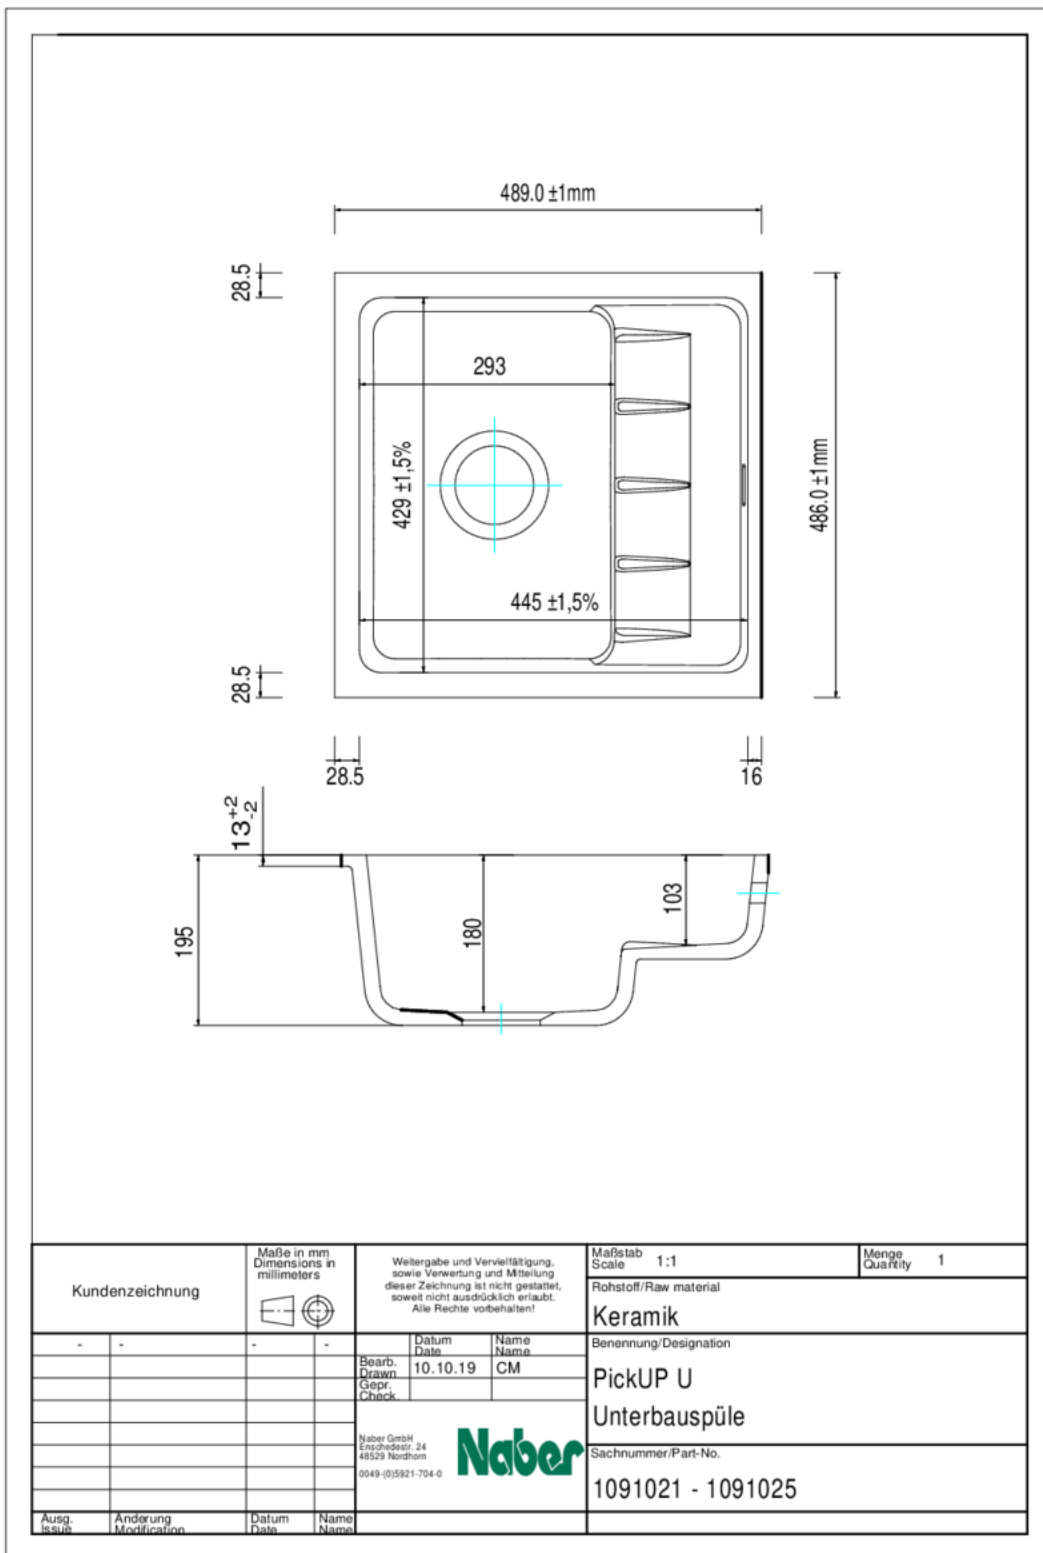

1091025 | weiß matt

- ✓ Unterbaubecken
- ✓ Keramik
- ✓ Exzentergarnitur, verchromt

Unterbauspüle. Keramik, Einzelbecken mit zweiter Ebene, reversibel, 3½" Siebkorbventil mit Premium-Drehexzentergarnitur verchromt, ohne Lochbohrung.

— geeignet für Arbeitsplattenstärken ab 30 mm

— Ausschnittmaß ca. 433 x 417 mm, R 19 mm

— keine Hahnlochbank: Bohrungen für Armatur und Excenter in der Arbeitsplatte vorsehen

— inkl. Befestigungsmaterial

Design by Hans Winkler Design, Grafenau.

[weitere Infos...](#)

Technische Daten

Artikeltyp	Spüle	Armaturenbank	Nein
Breite	489 mm	Anordnung Becken	Reversibel
Material	Keramik	Anzahl Becken	1 Hauptbecken
Designer	Design by Hans Winkler Design, Grafenau.	Anzahl Überlaufstellen	1
Einbauvariante	Unterbaubecken	Abtropffläche	Mit integrierter Abtropffläche
Breite Hauptbecken	293 mm	Ventilart	3 1/2" Siebkorbventil
Höhe Hauptbecken	180 mm	Garnitur	Exzentergarnitur, verchromt
Tiefe Hauptbecken	429 mm	Schrankbreite	600 mm
Ausschnittmaß	ca. 433 x 417 mm, R 19 mm	Garniturbetätigung	Drehexzenter verchromt
Materialstärke Arbeitsplatte minimal	30 mm	Hinweis	keine Hahnlochbank: Bohrungen für Armatur und Excenter in der Arbeitsplatte vorsehen wir empfehlen eine Armatur mit herausziehbarem Auslauf oder Schlauchbrause einzusetzen Spüle mit gefrästem Außenrand zum Unterbau. Arbeitsplattenstärke min. 30 mm. Wird die Unterbauspüle geklebt, können dünnere Arbeitsplatten verwendet werden. wir empfehlen aufgrund der Toleranz den Ausschnitt anhand des gelieferten Beckens zu fertigen

Empfehlungen

5011252	Arco 2, Spültischarmatur, chrom, Hochdruck
---------	--

Maßskizze (PDF)

Einbaumaße (PDF)