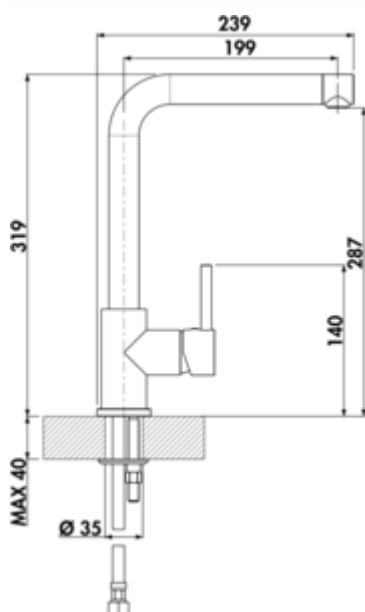

## LINEA Gramix 1 Hochdruck-Armatur

Produktnummer: 1100407

Konfiguration: granit lava

- ✓ Spültischarmatur
- ✓ Hochdruck
- ✓ mit schwenkbarem Auslauf

Einhebelmischer. Mit schwenkbarem Auslauf, seitlichem Hebel, Keramikkartusche und Laminarstrahlregler.

- Schwenkbereich 360°
- Bohr-Ø 35 mm

## Technische Daten

|                   |                          |  |                  |
|-------------------|--------------------------|--|------------------|
| Artikeltyp        | Spültischarmatur         | Griffposition                                | seitlicher Hebel |
| Marke             | LINEA                    | Kartusche mit keramischen Dichtscheiben      | Ja               |
| Höhe              | 319 mm                   | Schwenkbereich Auslauf                       | 360°             |
| Anzahl Griffe     | 1                        | Strahlart                                    | Laminarstrahl    |
| Aufbauhöhe gesamt | 319 mm                   | Armaturenart                                 | Einhebelmischer  |
| Ausladung         | 199 mm                   | Betriebsdruck                                | Hochdruck        |
| Auslauf           | mit schwenkbarem Auslauf | Material                                     | Messing          |
| Auslaufhöhe       | 287 mm                   | Arbeitsplattenstärke                         | 40 mm            |
| Bedienungsart     | Hebel                    | Hahnlochanzahl                               | 1                |
| Bohrdurchmesser   | 35 mm                    | Mindestabstand Wand zu Mitte Hahnlochbohrung | 0 mm             |