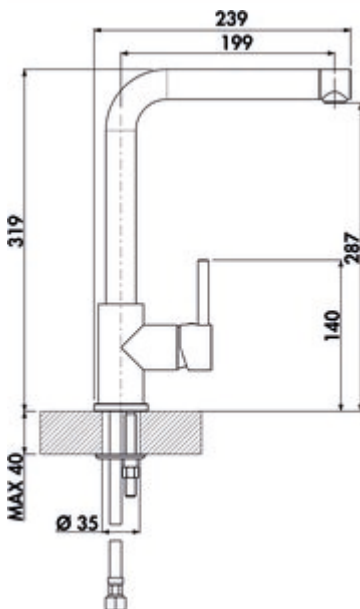

LINEA Gramix 1 Hochdruck-Armatur

Produktnummer: 1100407

Konfiguration: granit lava

Konfigurationsoptionen

1100401 | granit nero
1100402 | granit espresso
1100403 | granit metallico
1100405 | granit magnolia
1100406 | granit concrete
1100407 | granit lava
1100408 | granit nero assoluto

- ✓ Spültischarmatur
- ✓ Hochdruck
- ✓ mit schwenkbarem Auslauf

Einhebelmischer.

Mit schwenkbarem Auslauf, seitlichem Hebel, Keramikkartusche und Laminarstrahlregler. — Schwenkbereich 360°

— Bohr-Ø 35 mm

BELGAQUA

[weitere Infos...](#)

Technische Daten

Artikeltyp	Spültischarmatur	Kartusche mit keramischen Dichtscheiben	Ja
Marke	LINEA	Schwenkbereich Auslauf	360°
Anzahl Griffe	1	Strahlart	Laminarstrahl
Aufbauhöhe gesamt	319 mm	Armaturenart	Einhebelmischer
Ausladung	199 mm	Betriebsdruck	Hochdruck
Auslauf	mit schwenkbarem Auslauf	Material	Messing
Auslaufhöhe	287 mm	Arbeitsplattenstärke	40 mm
Bedienungsart	Hebel	Hahnlochanzahl	1
Bohrdurchmesser	35 mm	federgeführte Schlauchbrause	Nein
Griffposition	rechts	Mindestabstand Wand zu Mitte Hahnlochbohrung	0 mm