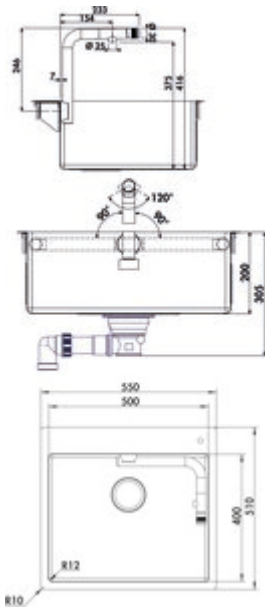

Corno Turno 60

Productnummer: 1041001

Configuratie: set (spoelunit en kraan Turno)

Configuratie-opties

1041001 | set (spoelunit en kraan Turno)

- ✓ Inbouw-spoelunit
- ✓ Vlakbouw spoelunit
- ✓ Excentrische set

Inbouw-spoelunit. 3½" zeefkorfventiel met drukknop-draaiwaste-garnituur.

Met aan de bekkenwand geïntegreerde eengreepsmengkraan, roestvrij stalen finish.

Uitloop 180° zwenkbaar, laminaire straalregelaar 120° draaibare.

- vlakke rand: ook geschikt voor vlakbouw
- geschikt voor werkbladdiktes van 10 mm tot 40 mm
- uitzaagafmeting ca. 535 x 495 mm (inbouw-spoelunit)
- bekkendiepte 200 mm
- met geïntegreerde eengreepsmengkraan, roestvrij stalen finish, hoogdruk
- traploos 180° zwenk- en positioneerbaar
- verticale wateruitloop in elke positie van de kraan
- ergonomisch te bedienen door eengreepsmengkraan aan het uitloopeinde
- ramen kunnen op werkbladniveau gepland en gemakkelijk geopend worden

Design by tbSTUDIO, Berlin.

[meer info...](#)

Technische gegevens

Type artikel	spoelunit	Minimale dikte werkbladmateriaal	10 mm
Breed	550 mm	Aantal bekkens	1 Hoofdbekken
Materiaal	roestvrij staal	Aantal overstroompunten	1
Ontwerper	Design by tbSTUDIO, Berlin	Ventilart	3½" zeefkorfventiel
Installatievariant	Inbouw-spoelunit Vlakbouw spoelunit	Overloop	Overloop in het hoofdbassin
Breedte hoofdspoelbak	500 mm	Geluidsisolatie	Ja
Hoogte hoofdspoelbak	400 mm	Garnitur	Excentrische set
Diepte hoofdspoelbak	200 mm	Kastbreedte	600 mm
Uitgesneden afmeting	ca. 535 x 495 mm (inbouw-spoelunit)	Garneer activering	Drukknop excentriek
Spoelstraal (R)	10	Binnenradius bekken (R)	12
Maximale dikte werkbladmateriaal	40 mm		