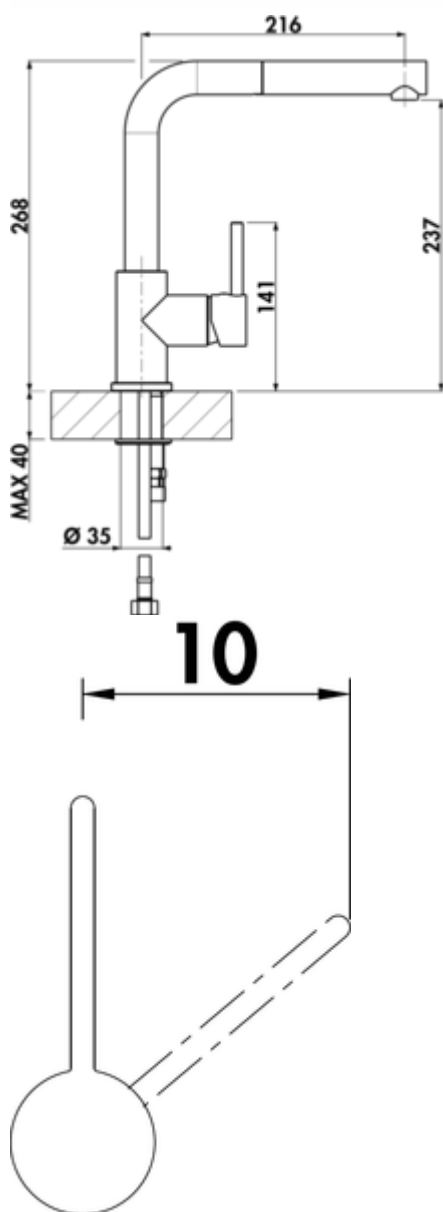

LINEA Gramix 2 Hochdruck-Armatur

Produktnummer: 1100412

Konfiguration: granit espresso

Konfigurationsoptionen

1100411 | granit nero
 1100412 | granit espresso
 1100413 | granit metallico
 1100415 | granit magnolia
 1100416 | granit concrete
 1100417 | granit lava
 1100418 | granit nero assoluto

- ✓ Spültischarmatur
- ✓ Hochdruck
- ✓ mit schwenk-/herausziehbarem Auslauf

Einhebelmischer. Mit **schwenk-/ herausziehbarem** Auslauf, seitlichem Hebel, Keramikkartusche und Laminarstrahlregler.

— Schwenkbereich 360°

— Bohr-Ø 35 mm

BELGAQUA

weitere Infos...

Technische Daten

Artikeltyp	Spültischarmatur	Griffposition	seitlicher Hebel
Marke	LINEA	Kartusche mit keramischen Dichtscheiben	Ja
Höhe	268 mm	Schwenkbereich Auslauf	360°
Anzahl Griffe	1	Armaturenart	Einhebelmischer
Aufbauhöhe gesamt	268 mm	Betriebsdruck	Hochdruck
Ausladung	216 mm	Material	Messing
Auslauf	mit schwenk-/herausziehbarem Auslauf	Arbeitsplattenstärke	40 mm
Auslaufhöhe	237 mm	Hahnlochanzahl	1
Bedienungsart	Hebel	Mindestabstand Wand zu Mitte Hahnlochbohrung	10 mm
Bohrdurchmesser	35 mm		