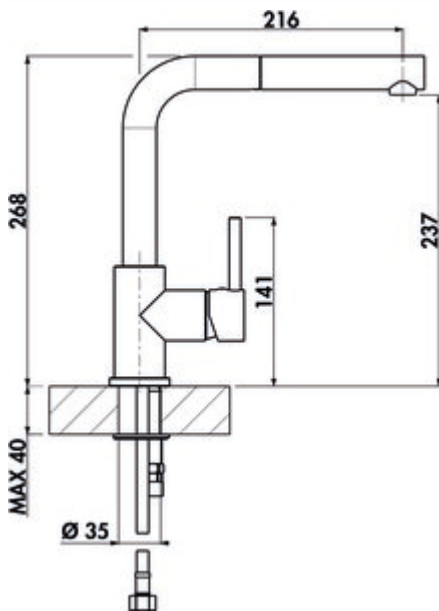

## LINEA Gramix 2 Hochdruck-Armatur

Produktnummer: 1100412

Konfiguration: granit espresso

- ✓ Spültischarmatur
- ✓ Hochdruck
- ✓ mit schwenk-/herausziehbarem Auslauf

Einhebelmischer.

Mit schwenk-/ herausziehbarem Auslauf, seitlichem Hebel, Keramikkartusche und Laminarstrahlregler.

- Schwenkbereich 360°
- Bohr-Ø 35 mm

### Technische Daten

Artikeltyp	Spültischarmatur	Kartusche mit keramischen Dichtscheiben	Ja
Marke	LINEA	Schwenkbereich Auslauf	360°
Anzahl Griffe	1	Armaturenart	Einhebelmischer
Aufbauhöhe gesamt	268 mm	Betriebsdruck	Hochdruck
Ausladung	216 mm	Material	Messing
Auslauf	mit schwenk-/herausziehbarem Auslauf	Arbeitsplattenstärke	40 mm
Auslaufhöhe	237 mm	Hahnlochanzahl	1
Bedienungsart	Hebel	federgeführte Schlauchbrause	Nein
Bohrdurchmesser	35 mm	Mindestabstand Wand zu Mitte Hahnlochbohrung	10 mm
Griffposition	rechts		