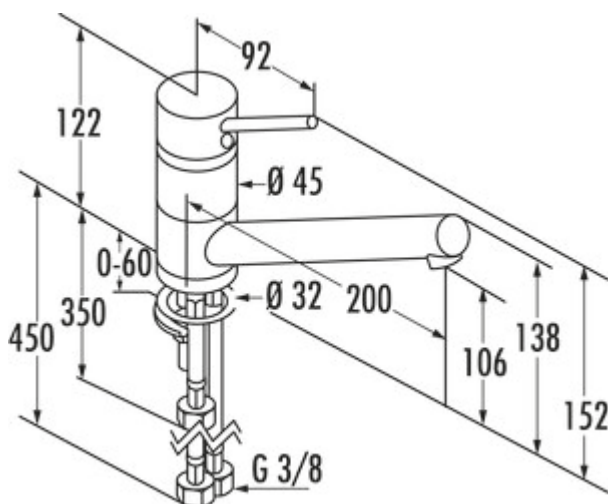

## Kludi Scope 1

Produktnummer: 5023085  
Konfiguration: chrom, Niederdruck

### Konfigurationsoptionen

5023085 | chrom, Niederdruck

- ✓ Spültischarmatur
- ✓ Niederdruck
- ✓ mit schwenkbarem Auslauf

Einhebelmischer. Mit schwenkbarem Auslauf und Keramikkartusche.

- Schwenkbereich 360°
- Bohr-Ø 32 mm

### Technische Daten

Artikeltyp	Spültischarmatur	Kartusche mit keramischen Dichtscheiben	Ja
Marke	Kludi	Schwenkbereich Auslauf	360°
Anzahl Griffe	1	Armaturenart	Einhebelmischer
Aufbauhöhe gesamt	152 mm	Betriebsdruck	Niederdruck
Ausladung	200 mm	Breite	45 mm
Auslauf	mit schwenkbarem Auslauf	Arbeitsplattenstärke	60 mm
Auslaufhöhe	106 mm	Hahnlochanzahl	1
Bedienungsart	Hebel	federgeführte Schlauchbrause	Nein
Bohrdurchmesser	32 mm	Antikalkstrahlregler	Ja
Griffposition	oben	Schlauchgewinde	3/8"
Hebellänge	92 mm	Durchflussmenge bei 3 bar (kalt)	5 l/min