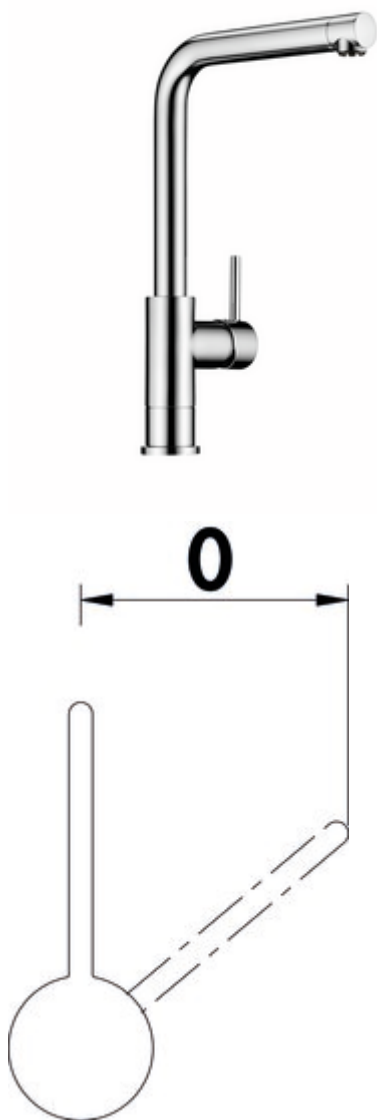

LINEA Arco 5 raamarmatuur

Productnummer: 5011333
Configuratie: chroom, laagdruk

Configuratie-opties

5011330 | chroom, hoogdruk
5011331 | edelstaalfinish, hoogdruk
5011332 | zwart mat, hoogdruk
5011333 | chroom, laagdruk
5011334 | roestvrij staalfinish, laagdruk
5011335 | zwart mat, laagdruk

- ✓ Gootsteenkraan
- ✓ laagdruk
- ✓ Zwenkbaar

Eéngreepsmengkraan. Met zwenkbare uitloop, laminaire straalregelaar en keramisch binnenwerk.

- hoogte gekanteld slechts 45 mm
- zwenkbereik 360°
- boor Ø 35 mm

BELGAQUA

[meer info...](#)