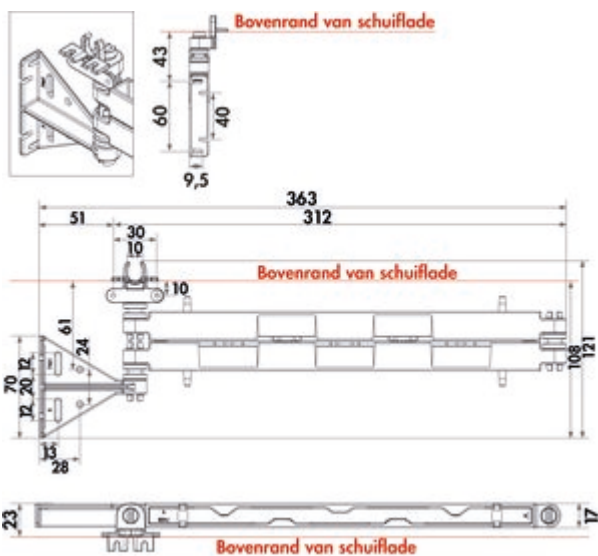

Evoline® Wing

Productnummer: 8031191

Configuratie: zonder veiligheidsstopcontact, zwart mat

Configuratie-opties

8031191 | zonder veiligheidsstopcontact, zwart mat

- ✓ hoekig
- ✓ zwart mat

Kabelgeleiding. Bevestigingselementen voor meubelstukken van hout en metaal zijn in het leveringspakket inbegrepen.

- L 363 mm (samengeklapt)
- D 17 mm (samengeklapt)
- Geschikt voor schuiflades vanaf 400 mm breed tot een uittrek lengte van 590 mm.

[meer info...](#)

Technische gegevens

Type artikel	Kabelgeleiding	Diepte gevouwen	17 mm
Materiaal	kunststof	Aantal aansluitingen (totaal)	0
Geschikt voor	geschikt voor schuiflades vanaf 400 mm breed tot een uittrek lengte van 590 mm	Lengte opgevouwen	L 363 mm
Vorm	hoekig		