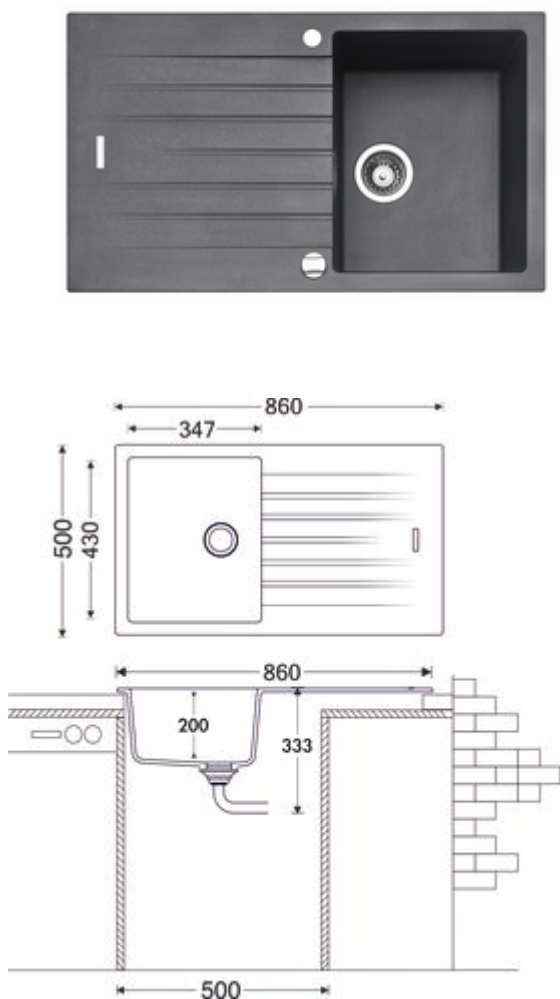

Angola 100

Numéro de produit: 1106003
Configuration: granite metallico

Options de configuration

1106001 | granite nero
1106002 | granite expresso
1106003 | granite metallico
1106005 | granite magnolia
1106006 | granite concrete
1106007 | granite lava
1106008 | granite nero assoluto

- ✓ Evier encastrable
- ✓ Composite
- ✓ Garniture excentrique, chromée

Évier encastrable. Composite, avec surface d'égouttement, réversible. Soupape à tamis 3½" avec robinetterie à excentrique rotatif, chromé.

- préforé des deux côtés
- adapté pour plans de travail d'une épaisseur de 22 mm à 44 mm
- dimensions de découpe env. 840 x 480 mm
- également utilisables en combinaison avec des robinetteries pour eau chaude (+/- 100 °C)

[plus d'infos...](#)

Fiche technique

Type d'article	Evier	Excentrique	Garniture excentrique, chromée
Largeur	860 mm	Convient pour	également utilisables en combinaison avec des robinetteries pour eau chaude (+/-100 °C)
Matériau	Composite	Largeur de l'armoire	500 mm
Ventilart	soupape à tamis 3½"	Dimension de découpe	env. 840 x 480 mm
Débordement	Trop-plein dans le bassin principal		