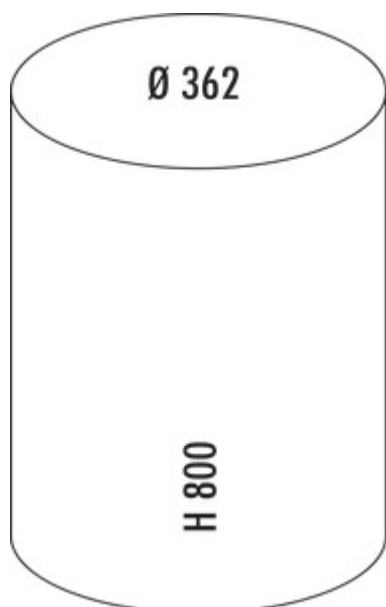

## WESCO® Big Baseboy® 30

Productnummer: 8011526

Configuratie: wit mat

- ✓ Vrijstaande containers
- ✓ voetstapmechanisme
- ✓ 30 l
- afvalvolume 30 liter
- corpus en deksel van gepoedercoate stalen plaat
- emmer metaal
- pedaal metaal met een rubberen pedaalvlak
- vloerring kunststof

### Technische gegevens

Type artikel	Vrijstaande containers	Vaatwasmachinebestendig	Niet vaatwasmachinebestendig
Merk	WESCO®	Hoogte inzetstuk	625 mm
Breed	362 mm	Breed gebruik	244 mm
Materiaal	Poedergecoat plaatstaal	Materiaal inzetstuk	metaal
Omslag	Ja	Volume/inhoud container	30
Type hoes	Sluitdeksel	Afmetingen afvalbak (Wesco.de)	800 x 362
Technologie openen	voetstapmechanisme	Vergrendelmechanisme	Met demper
Type afvalverzamelaar	Vrijstaande containers	Materiaal voetstappen	Metaal met rubberen loopvlak
Totaal volume	30 l	Vloer	Plastic rand aan de onderkant beschermt de vloer
Volume/inhoud container 1	30 l	Oud Wesco artikelnr.	134731-74
Vorm	rond		