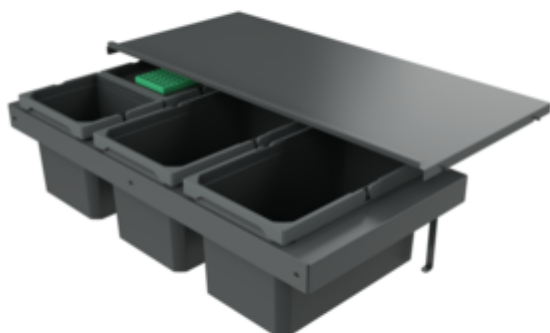

Cox Stand-UP® 250 S/900-4

Productnummer: 8013388

Configuratie: met biologisch deksel, antraciet, H 250 mm

Configuratie-opties

8013387 | zonder biologisch deksel, antraciet, H 250 mm

8013388 | met biologisch deksel, antraciet, H 250 mm

✓ Voorhanden uittreksystemen

✓ 38 l

✓ Aantal containers: 4

Voor de montage op voorhanden uittreksystemen met een nominale diepte van 450 mm en 500 mm.

— maximale kozijnhoogte (afmeting van de bodem van de schuiflade tot bovenkant van het kozijn) 145 mm

— minimale inbouwdiepte (binnenmaat schuiflade) 400 mm

— afvalvolume 38 (2 x 13/2 x 6) liter

— totale hoogte 250 mm

— inbouwhoogte zonder volledig deksel 240 mm

— volledig deksel kan achter bovenste front plaatsbesparend gemonteerd worden

— emmerhoogte 216 mm

[meer info...](#)

Technische gegevens

Type artikel	Systeem voor afvalinzameling	Geleiderail diepte	450 - 500 mm
Hoogte	250 mm	Totaal volume	38 l
Breed	900 mm	Volume/inhoud container 1	13 l
Kastbreedte	900 mm	Volume/inhoud container 2	13 l
Monteren/bevestigen	op bestaande uittreksystemen	Volume/inhoud container 3	6 l
Verder	maximale kozijnhoogte (afmeting van de bodem van de schuiflade tot bovenkant van het kozijn) 145 mm	Volume/inhoud container 4	6 l
Materiaal container	kunststof	Vorm	hoekig
Kleur totale dekking	antraciet	Installatiehoogte	zonder volledig deksel 240 mm
Kleur deksel	antraciet/groen	Kleurengids	antraciet
Omslag	Ja	Kleur frame	antraciet
Type hoes	Volledig deksel	Volume/inhoud container	13/13/6/6
Aantal containers	4	Laadbak hoogte	216 mm
Type afvalverzamelaar	Voorhanden uittreksystemen	Biologisch deksel	Ja