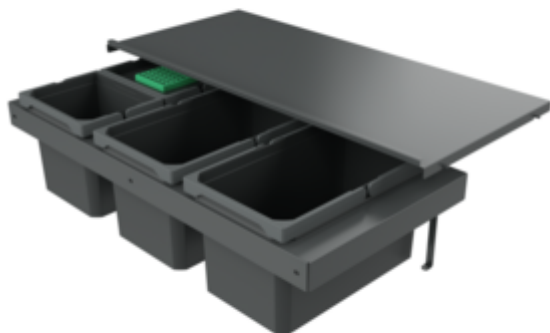

Cox Stand-UP[®] 250 S/900-4

Productnummer: 8013388

Configuratie: met biologisch deksel, antraciet, H 250 mm

Configuratie-opties

8013387 | zonder biologisch deksel, antraciet, H 250 mm

8013388 | met biologisch deksel, antraciet, H 250 mm

✓ Voorhanden uittreksystemen

✓ 38 l

✓ Aantal containers: 4

Voor de montage op voorhanden uittreksystemen met een nominale diepte van 450 mm en 500 mm.

— maximale kozijnhoogte (afmeting van de bodem van de schuiflade tot bovenkant van het kozijn) 145 mm

— minimale inbouwdiepte (binnenmaat schuiflade) 400 mm

— afvalvolume 38 (2 x 13/2 x 6) liter

— totale hoogte 250 mm

— inbouwhoogte zonder volledig deksel 240 mm

— volledig deksel kan achter bovenste front plaatsbesparend gemonteerd worden

— emmerhoogte 216 mm

[meer info...](#)

Technische gegevens

Type artikel	Systeem voor afvalinzameling	Totaal volume	38 l
Breed	900 mm	Volume/inhoud container 1	13 l
Kastbreedte	900 mm	Volume/inhoud container 2	13 l
Monteren/bevestigen	op bestaande uittreksystemen	Volume/inhoud container 3	6 l
Verder	maximale kozijnhoogte (afmeting van de bodem van de schuiflade tot bovenkant van het kozijn) 145 mm	Volume/inhoud container 4	6 l
Materiaal container	kunststof	Vorm	hoekig
Kleur totale dekking	antraciet	Installatiehoogte	zonder volledig deksel 240 mm
Kleur deksel	antraciet/groen	Kleurengids	antraciet
Omslag	Ja	Kleur frame	antraciet
Type hoes	Volledig deksel	Volume/inhoud container	13/13/6/6
Aantal containers	4	Laadbak hoogte	216 mm
Type afvalverzamelaar	Voorhanden uittreksystemen	Biologisch deksel	Ja
Geleiderail diepte	450 - 500 mm		