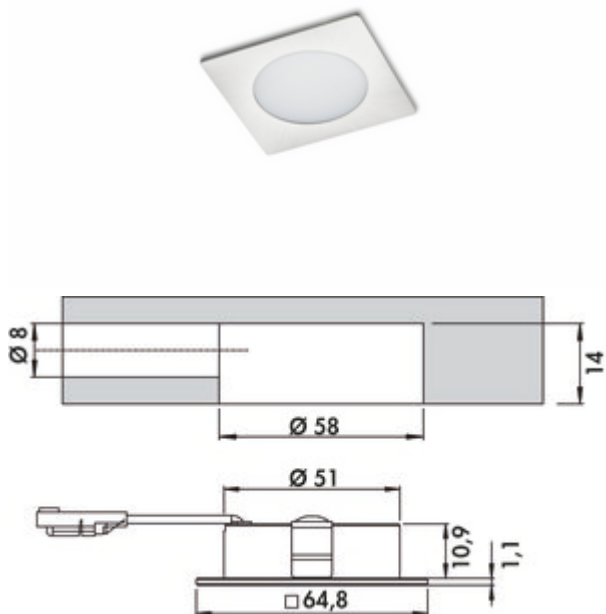

Anelli LED changement de couleurs 3

Numéro de produit: 7061370

Configuration: luminaire individuel sans interrupteur, couleur acier inox

Options de configuration

7061370 | luminaire individuel sans interrupteur, couleur acier inox

7061371 | luminaire individuel sans interrupteur, noir mat

- ✓ Luminaire à encastrer
- ✓ 2700 K blanc chaud à 6500 K blanc froid
- ✓ 2,5 watts

Luminaire individuel. Boîtier en aluminium. Éclairage sans points LEDs visibles.

Luminaire individuel sans interrupteur

- 2,5 watts, 24 V
- réglage de la couleur de la lumière en continu de 2700 K blanc chaud à 6500 K blanc froid
- fonction de variation: luminosité avec gradation en continu
- max. 119 lumens/watt jusqu'à 6500 K blanc froid
- 1800 mm d'alimentation
- forage Ø 58 mm
- profondeur d'encastrement 14 mm

Ce produit contient une source lumineuse de classe d'efficacité énergétique D.

[plus d'infos...](#)

Fiche technique

Type d'article	Luminaire	Efficacité lumineuse	max. 119 lumens/watt pour 6500 K blanc froid
Diamètre de perçage	58 mm	Matériau du boîtier	aluminium
Garantie	Garantie Naber de 2 ans (hors pièces d'usure), les conditions générales de garantie de la société Naber GmbH s'appliquent.	Champ lumineux homogène sans points LED visibles	Oui
Classe d'efficacité énergétique	D	Sources lumineuses incluses	Oui
Certification	CE Caractère MM	Variateur	Oui
Forme	angulaire	Type de gradation	luminosité avec gradation en continu
Profondeur d'encastrement	14 mm	Longueur du câble d'alimentation (primaire)	1.800 mm
Type de lampe	LED	Type de luminaire	Luminaire à encastrer
Température de couleur	2700 K blanc chaud à 6500 K blanc froid	Fonction de gradation (composée)	Oui, luminosité avec gradation en continu
Température de couleur réglable	en continu	Puissance de l'ampoule	2,5 watts
Ampoule remplaçable	Non		