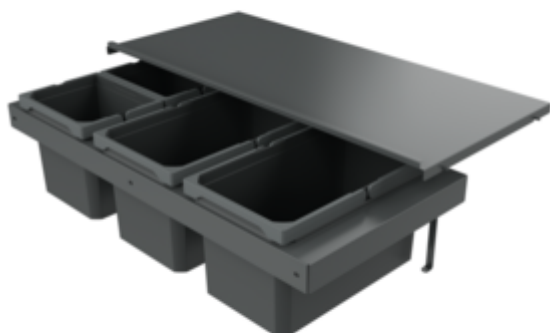

## Cox Stand-UP<sup>®</sup> 250 S/900-4

Numéro de produit: 8013387

Configuration: sans couvercle bio, anthracite, H 250 mm

### Options de configuration

8013387 | sans couvercle bio, anthracite, H 250 mm

8013388 | avec couvercle bio, anthracite, H 250 mm

✓ Dispositifs d'extraction existants

✓ 38 l

✓ Nombre de récipients: 4

Pour le montage sur des sorties existantes avec une profondeur nominale de 450 mm et 500 mm.

— hauteur maximale du châssis (dimension du fond du tiroir jusqu'au bord supérieur du châssis) 145 mm

— profondeur minimale d'encastrement (Dimension intérieure du tiroir) 400 mm

— volume de déchets 38 (2 x 13/2 x 6) litres

### Fiche technique

Type d'article	Système de collecte des déchets	Volume total	38 l
Largeur	900 mm	Volume/contenu du récipient 1	13 l
Montage/fixation	sur des sorties existantes	Volume/contenu du récipient 2	13 l
Autre	hauteur maximale de châssis (dimension du fond du tiroir jusqu'au bord supérieur du châssis) 145 mm	Volume/contenu du récipient 3	6 l
Matériau du récipient	plastique	Volume/contenu du récipient 4	6 l
Couleur du couvercle	anthracite	Forme	angulaire
Couvercle	Oui	Hauteur d'installation	sans couvercle complet 240 mm
Type de couvercle(s)	Couvercle complet	Couleur Guide	anthracite
Nombre de récipients	4	Couleur du cadre	anthracite
Type de construction Collecteur de déchets	Dispositifs d'extraction existants	Volume/contenu du récipient	13/13/6/6
Largeur de l'armoire	900 mm	Hauteur du seau	216 mm
Profondeur du rail de guidage	450 - 500 mm	Couvercle bio	Non