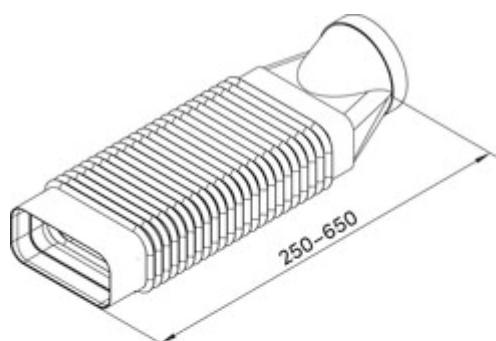

MF-RBFLEX 2 système 125 coude de tuyau

Numéro de produit: 4033024

Configuration: blanc

Options de configuration

4033024 | blanc

- ✓ Élément de raccordement
 - ✓ Système d'emboîtement pour un collage ultérieur
- Pour dérivations et rotations de jusqu'à 90°. Adaptateur, flexible, rond sur anguleux.
— longueur 250–650 mm

[plus d'infos...](#)

Fiche technique

Type d'article	Élément de raccordement	Diamètre de raccordement	125 mm
Largeur	250 mm	Dimension du système	125
Montage/fixation	Système d'emboîtement pour un collage ultérieur	Forme de raccordement	angulaire rond
Caractéristiques	flexible	Système de ventilation	COMPAIR flow 125