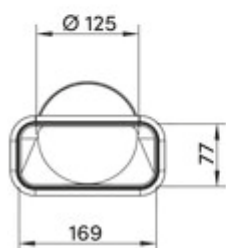

MF-RBFLEX 2 système 125 coude de tuyau

Numéro de produit: 4033024

Configuration: blanc

Options de configuration

4033024 | blanc

- ✓ Élément de raccordement
 - ✓ Système d'emboîtement pour un collage ultérieur
- Pour dérivations et rotations de jusqu'à 90°. Adaptateur, flexible, rond sur anguleux.
— longueur 250–650 mm

[plus d'infos...](#)

Fiche technique

Type d'article	Élément de raccordement	Diamètre de raccordement	125 mm
Largeur	250 mm	Dimension du système	125
Montage/fixation	Système d'emboîtement pour un collage ultérieur	Forme de raccordement	angulaire rond
Caractéristiques	flexible	Système de ventilation	COMPAIR flow 125