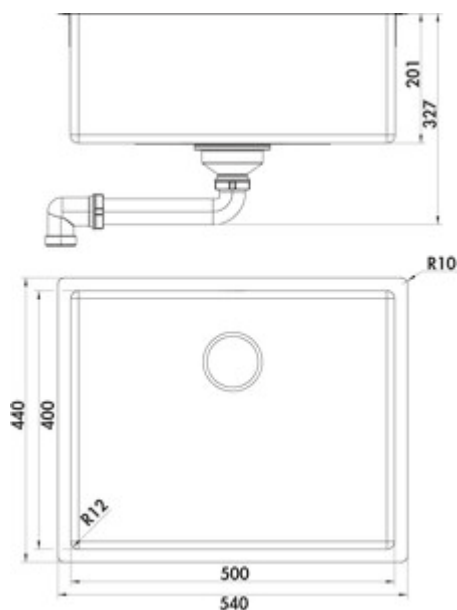

Evier encastrable/à encastrer par le bas. Bac individuel. Robinetterie de vidage et de trop-plein 3½" pour l'évier et soupape à tamis affleurant le sol. En cas d'utilisation des pinces de fixation jointes, la largeur d'encastrement nécessaire s'élève à env. resp. 30 mm par côté pour l'évier encastrable par le bas.

Bord plat: également adapté pour le montage affleurant

— adapté pour plans de travail d'une épaisseur de 10–40 mm (évier encastrable) et 20 mm (évier à encastrer par le bas)

— dimension de découpe env. 530 x 430 mm (évier encastrable)

— dimension de découpe env. 500 x 400 mm (évier à encastrer par le bas)

[plus d'infos...](#)

Fiche technique

Type d'article	Evier
Largeur	540 mm
Matériau	acier inox
Ventilart	3 1/2" Vanne à panier à ras du sol
Débordement	Trop-plein dans le bassin principal

Remarque	en cas d'utilisation des pinces de fixation jointes, la largeur d'encastrement nécessaire s'élève à env. resp. 30 cm par côté pour l'évier encastrable par le bas
Excentrique	Soupape d'écoulement et de trop-plein
Épaisseur du plan de travail	Les éviers sont adaptés pour plans de travail d'une épaisseur de 10–40 mm (évier encastrable) et à partir de 20 mm (évier à encastrer par le bas)
Largeur de l'armoire	600 mm
Dimension de découpe	env. 530 x 430 mm (évier encastrable avec bac individuel) env. 500 x 400 mm (évier à encastrer par le bas)