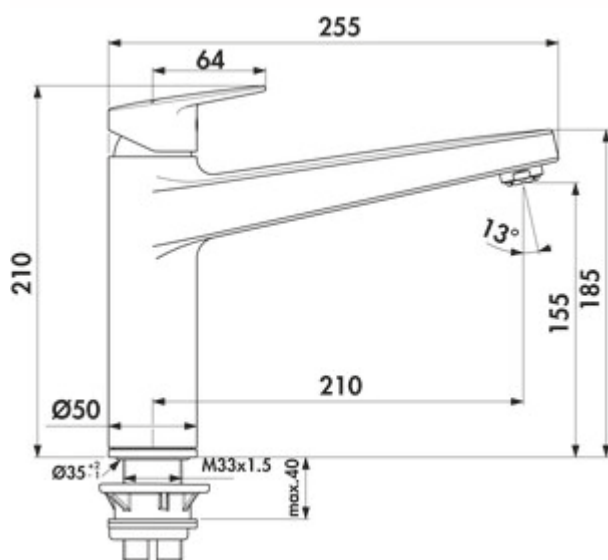

Ideal Standard Ceraplan Neo 2

Productnummer: 5024125

Configuratie: chroom, hoogdruk

Configuratie-opties

5024125 | chroom, hoogdruk

- ✓ Gootsteenkraan
- ✓ hoogdruk
- ✓ met zwenkbare gietuitloop

Eengreepsmengkraan. Met zwenkbare gietuitloop, keramisch binnenwerk, en ECO-functie.

— zwenkbereik 360°

— boor Ø 35 mm

German
Engineering

[meer info...](#)

Technische gegevens

Type artikel	Gootsteenkraan	Draaibare uitloop	360°
Merk	Ideal Standard	Type fitting	Eengreepsmengkraan
Aantal handgrepen	1	Bedrijfsdruk	hoogdruk
Totale installatiehoogte	210 mm	Breed	50 mm
Bereik	210 mm	Materiaal	messing
uitloop	met zwenkbare gietuitloop	Werkbladdikte	40 mm
Afvoerhoogte	155 mm	Inclusief snelmontagesysteem	Ja
Bedrijfsmodus	Hefboom	Aantal kraangaten	1
Boordiameter	35 mm	ECO-functie	ECO-functie Debietbegrenzer CLICK-binnenwerk
positie hendel	boven	Temperatuurbegrenzer/brandbeveiliging	Ja
Hefboomlengte	64 mm	Hellingshoek van beluchter	13 °
Patroon met keramische afdichtingschijven	Ja		