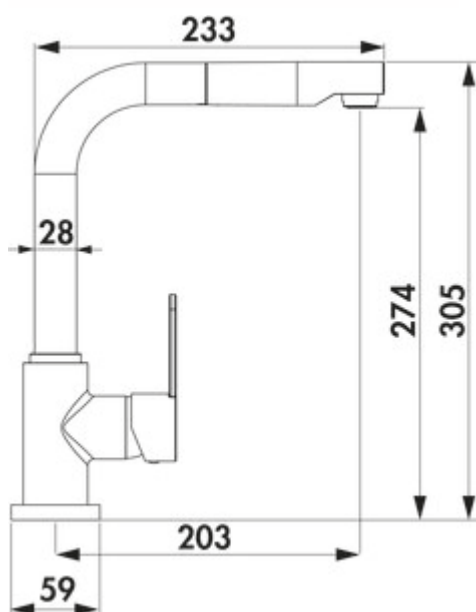

Wasserwerk Portare 2

Productnummer: 5021303

Configuratie: chroom, hoogdruk

Configuratie-opties

5021303 | chroom, hoogdruk

5021304 | roestvrij staalkleurig, hoogdruk

5021305 | zwart mat, hoogdruk

- ✓ Gootsteenkraan
- ✓ hoogdruk
- ✓ met zwenk-/uittrekbare uitloop

Eengreepsmengkraan. Met zwenk-/uittrekbare uitloop, zijdelingse hendel, keramisch binnenwerk en beschermingsinrichting tegen brandwonden.

- energiebesparende koudestartfunctie
- zwenkbereik 360°
- boor \varnothing 35 mm
- komt overeen met de Duitse en Europese drinkwaterverordening/richtlijn

BELGAQUA

[meer info...](#)

Technische gegevens

Type artikel	Gootsteenkraan	Type fitting	Eengreepsmengkraan
Merk	Wasserwerk	Bedrijfsdruk	hoogdruk
Aantal handgrepen	1	Breed	59 mm
Totale installatiehoogte	305 mm	Materiaal	messing
Bereik	203 mm	Aantal kraangaten	1
uitloop	met zwenk-/uittrekbare uitloop	Slangen voorgemonteerd	Ja
Afvoerhoogte	274 mm	ECO-functie	energiebesparende koudestartfunctie
Bedrijfsmodus	Hefboom	Temperatuurbegrenzer/ brandbeveiliging	beschermingsinrichting tegen brandwonden
Boordiameter	35 mm	Minimale afstand muur tot middelste kraangat	0 mm
positie hendel	zijdelingse hendel	Anti-kalk straalregelaar	Ja
Patroon met keramische afdichtingsschijven	Ja	Beluchtingstoestel	Ja
Draaibare uitloop	360°	Max. Debiet bij 3 bar	9,3 l/min