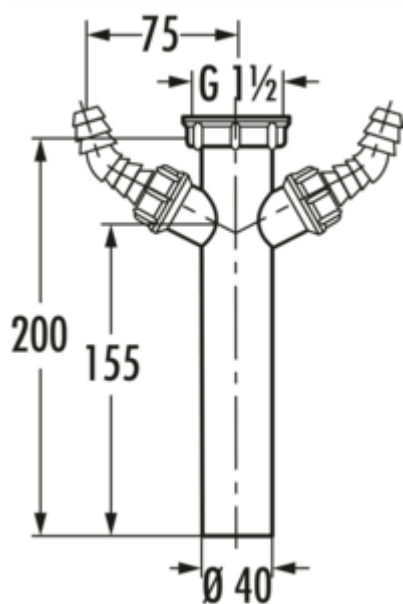

Tuyau réglable

Numéro de produit: 1051018

Configuration: blanc

Options de configuration

1051018 | blanc

✓ Tuyau d'écoulement

Avec deux vissages de tuyaux flexibles pour le raccordement des tuyaux d'écoulement du lave-vaisselle ou de la machine à laver.

- L 200 mm
- 1 ½"
- Ø 40 mm

[plus d'infos...](#)

Fiche technique

Type d'article	Tuyau d'écoulement	Utilisation	Pour le tuyau d'évacuation des lave-linge ou des lave-vaisselle
Largeur	200 mm	Filetage	1 ½"
Diamètre	40 mm	Diamètre/diamètre nominal (DN)	Ø 40 mm