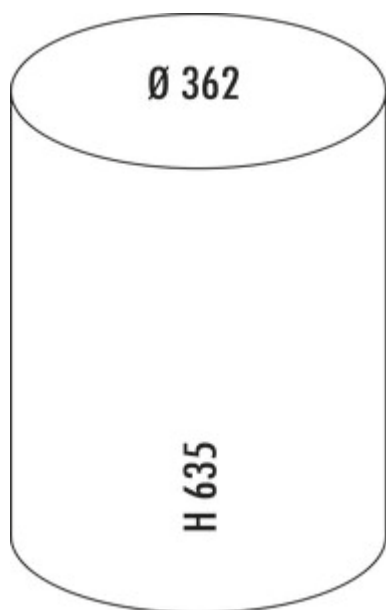

## WESCO® Baseboy® 20

Numéro de produit: 8011680

Configuration: argenté neuf

- ✓ Poubelles indépendantes
- ✓ mécanisme de pédale
- ✓ 20 l
  - capacité 20 litres
  - corps et couvercle en tôle d'acier thermolaquée
  - insert en métal
  - pédale en métal avec une surface en caoutchouc
  - anneau de sol en matière plastique