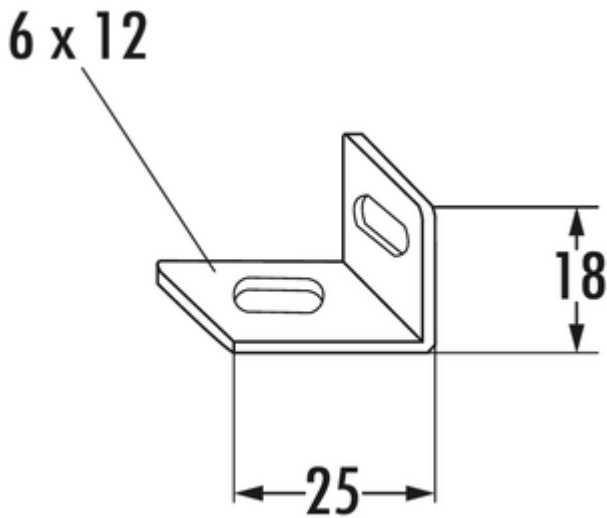

Winkel 2

Produktnummer: 1111102
Konfiguration: verzinkt

Konfigurationsoptionen
1111102 | verzinkt

- ✓ Verbindungsmaterial
 - ✓ Material: verzinkter Stahl
- Mit horizontalen und vertikalen Langlöchern.
- Stärke 1,5 mm
 - Schenkel 25 x 18 mm
 - Breite 20 mm

[weitere Infos...](#)

Technische Daten

Artikeltyp	Verbindungsmaterial	mit horizontalen und vertikalen Langlöchern	Ja
Breite	20 mm	Schenkelmaße	25 x 18 mm
Material	verzinkter Stahl	Stärke	1,5 mm