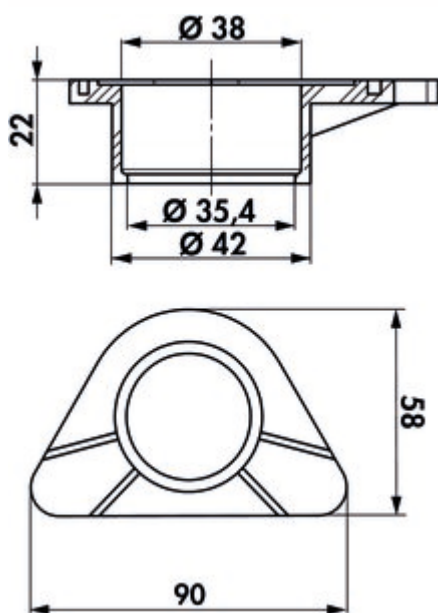

Rondelle

Numéro de produit: 5031020

Configuration: blanc

Options de configuration

5031020 | blanc

- ✓ Accessoire
- ✓ Matériau: plastique

Accessoires en option pour toutes les robinetteries. Ce disque en matière plastique garantit surtout une stabilité supplémentaire sous des éviers en acier inox.

[plus d'infos...](#)

Fiche technique

Type d'article	Accessoire	Convient pour	ce disque en matière plastique garantit surtout une stabilité supplémentaire sous des éviers en acier inox
Matériau	plastique		