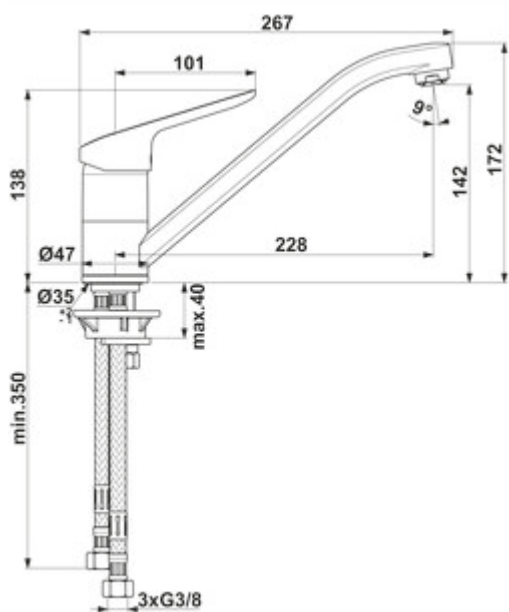

Ideal Standard Ceraflex 1

Produktnummer: 5024161
 Konfiguration: chrom, Niederdruck

Konfigurationsoptionen

- 5024160 | chrom, Hochdruck
- 5024161 | chrom, Niederdruck

- ✓ Spültischarmatur
- ✓ Niederdruck
- ✓ mit schwenkbarem Auslauf

Einhebelmischer. Mit schwenkbarem Auslauf und Keramikkartusche.

- Schwenkbereich 360°
- Bohr-Ø 35 mm

German Engineering

[weitere Infos...](#)

Technische Daten

Artikeltyp	Spültischarmatur	Kartusche mit keramischen Dichtscheiben	Ja
Marke	Ideal Standard	Schwenkbereich Auslauf	360°
Anzahl Griffe	1	Armaturenart	Einhebelmischer
Aufbauhöhe gesamt	172 mm	Betriebsdruck	Niederdruck
Ausladung	228 mm	Breite	47 mm
Auslauf	mit schwenkbarem Auslauf	Material	Messing
Auslaufhöhe	143 mm	Arbeitsplattenstärke	40 mm
Bedienungsart	Hebel	Hahnlochanzahl	1
Bohrdurchmesser	35 mm	Temperaturbegrenzer/Verbrühschutz	Ja
Griffposition	oben	Neigungswinkel Strahlregler	9°
Hebellänge	101 mm	Durchflussmenge bei 3 bar (kalt)	6 l/min