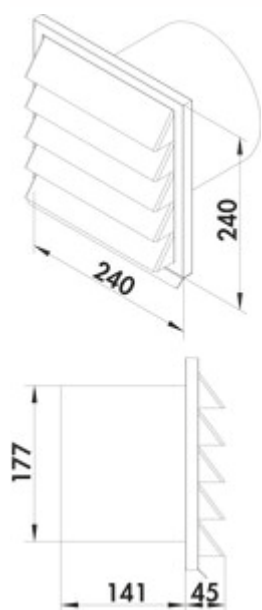

## E-Jal 180 Außenjalousie

Produktnummer: 4022030

Konfiguration: Ø 180 mm, Edelstahl

### Konfigurationsoptionen

4022030 | Ø 180 mm, Edelstahl

✓ Außenjalousie

240 x 240 mm, mit Rückstauklappe für Anschluss an Rundrohr.

— Stutzentiefe 141 mm

[weitere Infos...](#)

### Technische Daten

Artikeltyp	Außenjalousie	Anschlussdurchmesser	180 mm
Breite	240 mm	Ausführung Jalousie	mit Rückstauklappe für Anschluss an Rundrohr
Material	Edelstahl	Systemmaß	150
Zertifizierung	Rostfrei	Anschlussform	rund
Form	eckig	Lüftungssystem	COMPAIR flow 150
Stutzentiefe	141 mm		