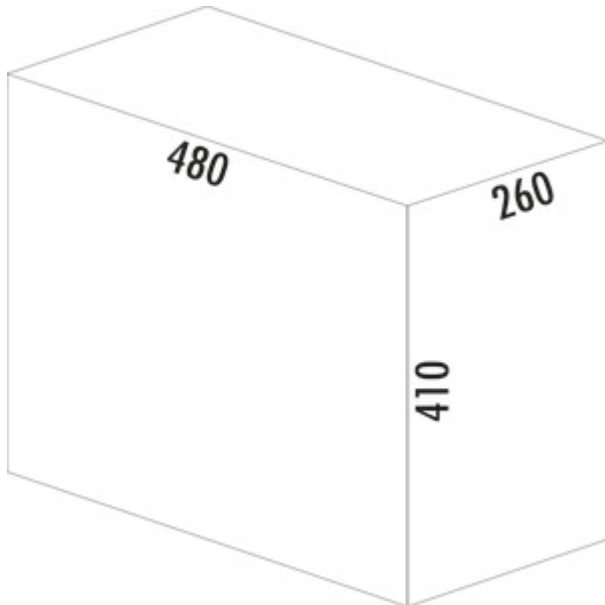

WESCO® Profiline Trio-Boy® 410 S/300-3

Produktnummer: 8012089
 Konfiguration: mit Biodeckel, anthrazit

Konfigurationsoptionen
 8012089 | mit Biodeckel, anthrazit

- ✓ Auszugstechnik für Drehtüren
- ✓ Vollauszug
- ✓ 30 l
- Abfallvolumen 30 (3 x 10) Liter
- Technik: Vollauszug
- Gestell/Führung silber
- Gesamtdeckel anthrazit
- Montage: Schrankboden
- mit nur 410 mm Einbauhöhe der ideale Raumsparer

[weitere Infos...](#)

Technische Daten

Artikeltyp	Abfallsammelsystem	Öffnungstechnik	Vollauszug
Marke	WESCO®	Bauart Abfallsammler	Auszugstechnik für Drehtüren
Breite	260 mm	Gesamtvolumen	30 l
Schrankbreite	300 mm	Volumen/Inhalt Behälter 1	10 l
Montage/Befestigung	Schrankboden	Volumen/Inhalt Behälter 2	10 l
Material Behälter	Kunststoff	Volumen/Inhalt Behälter 3	10 l
Farbe Gesamtdeckel	anthrazit	Form	eckig
Farbe Behälterdeckel	grün	Farbe Führung	silber
Material Deckel	Kunststoff	Farbe Gestell	silber
Deckel	Ja	Volumen/Inhalt Behälter	10/10/10
Deckelart	Gesamtdeckel	Biodeckel	Ja
Anzahl Behälter	3		