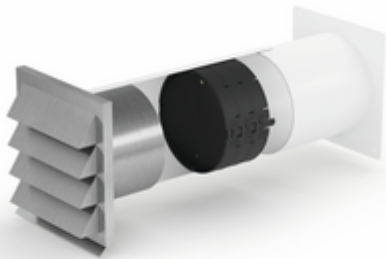

E-Jal 150 Mauerkasten inkl. THERMOBOX

Produktnummer: 4043065
Konfiguration: weiß, Edelstahl

Konfigurationsoptionen

4043065 | weiß, Edelstahl

✓ Mauerkasten

Mauerkasten mit Teleskoprohr, inkl. eingebautem Wärmerückhaltesystem THERMOBOX und **Edelstahl-Außenjalousie E-Jal**.

- Schlauch-/Rohrstutzen-Ø 150 mm
- Stutzentiefe 24 mm
- Einbautiefe 350–500 mm, kürzbar bis 255 mm
- Wanddurchbruch-Ø ca. 155 mm
- Blower-Door zertifiziert (notwendiger Öffnungsdruck >65 Pa)

[weitere Infos...](#)

Technische Daten

Artikeltyp	Mauerkasten	Stutzentiefe	24 mm
Material	Edelstahl	Durchmesser Wanddurchbruch	155 mm
Zertifizierung	Rostfrei	Ausführung Mauerkasten	Mauerkasten mit Teleskoprohr, inkl. eingebautem Wärmerückhaltesystem THERMOBOX und Edelstahl-Außenjalousie E-Jal
Eigenschaften	kürzbar	Rohrstutzenmaß	Schlauch-/Rohrstutzen-Ø 150 mm
Form	eckig	Systemmaß	150
Einbautiefe	350–500 mm	Anschlussform	rund
Außendurchmesser	150 mm	Lüftungssystem	COMPAIR flow 150