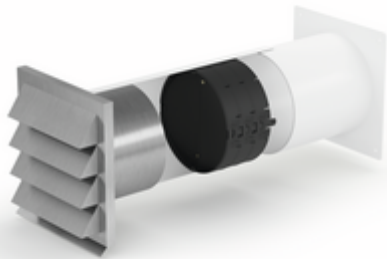

## E-Jal 150 Mauerkasten inkl. THERMOBOX

Produktnummer: 4043065  
Konfiguration: weiß, Edelstahl

### Konfigurationsoptionen

4043065 | weiß, Edelstahl

#### ✓ Mauerkasten

Mauerkasten mit Teleskoprohr, inkl. eingebautem Wärmerückhaltesystem THERMOBOX und Edelstahl-Außenjalousie E-Jal.

- Schlauch-/Rohrstutzen-Ø 150 mm
- Stutzentiefe 24 mm
- Einbautiefe 350–500 mm, kürzbar bis 255 mm
- Wanddurchbruch-Ø ca. 155 mm
- Blower-Door zertifiziert (notwendiger Öffnungsdruck >65 Pa)

### Technische Daten

Artikeltyp	Mauerkasten	Stutzentiefe	24 mm
Material	Edelstahl	Durchmesser Wanddurchbruch	155 mm
Zertifizierung	Rostfrei	Ausführung Mauerkasten	Mauerkasten mit Teleskoprohr, inkl. eingebautem Wärmerückhaltesystem THERMOBOX und Edelstahl-Außenjalousie E-Jal
Eigenschaften	kürzbar	Rohrstutzenmaß	Schlauch-/Rohrstutzen-Ø 150 mm
Form	eckig	Systemmaß	150
Einbautiefe	350–500 mm	Anschlussform	rund
Außendurchmesser	150 mm	Lüftungssystem	COMPAIR flow 150